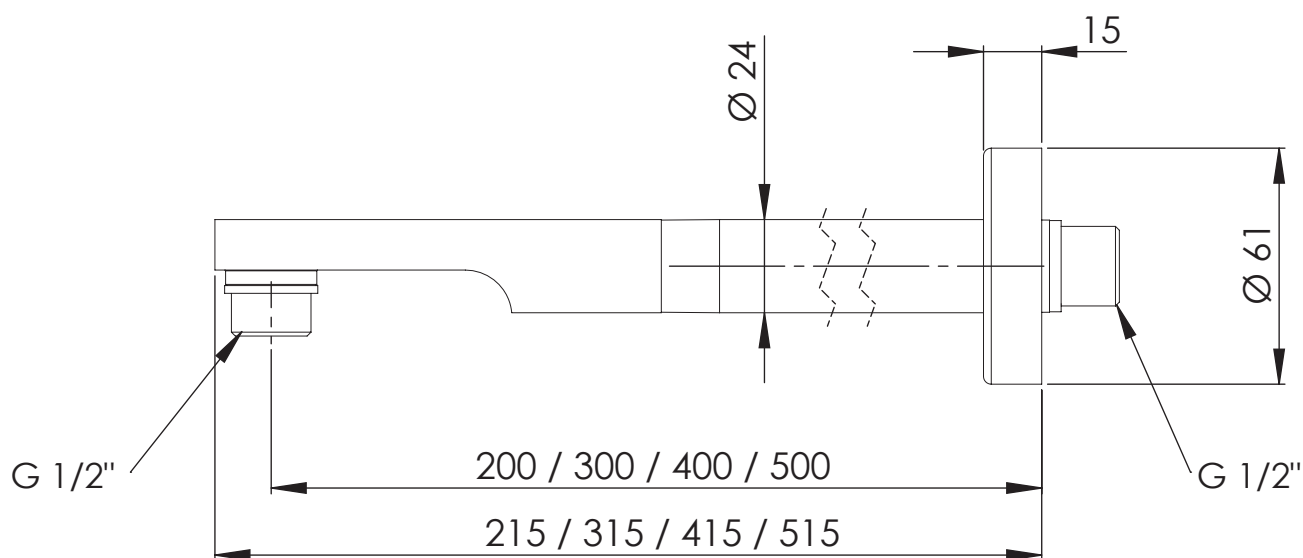

REMER

RUBINETTERIE

SERIE
SERIES

BRACCI DOCCIA SHOWER ARMS

CODICE
CODE

348N (20/30/40/50)

IMMAGINE - IMAGE

DESCRIZIONE - DESCRIPTION

Braccio doccia "minimal" in ottone cromato con rosetta.
Lunghezza 10 - 20 - 30 - 40 - 50 cm

C.p. brass shower arm "minimal" with wall flange.
Length 10 - 20 - 30 - 40 - 50 cm

SCHEDA TECNICA - TECHNICAL FEATURES