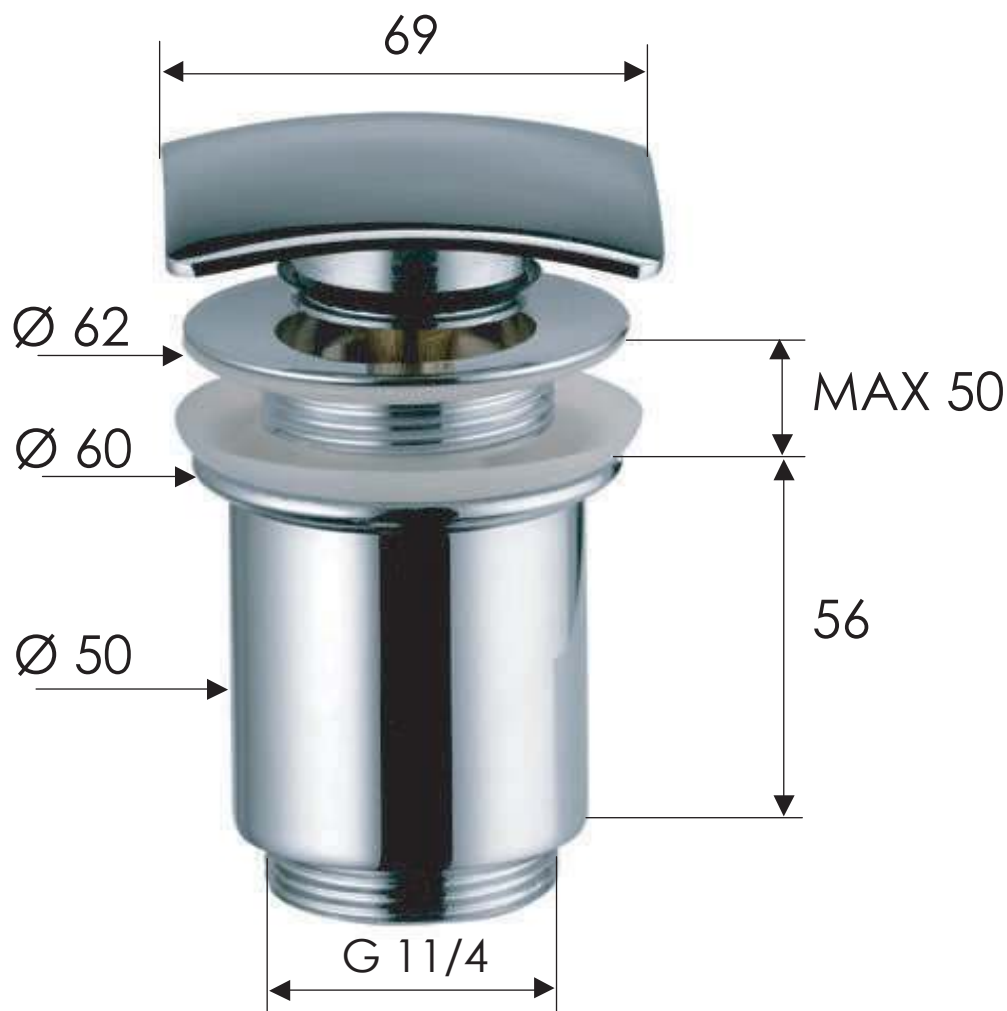

REMER

RUBINETTERIE

SCHEDA TECNICA

TECHNICAL FEATURES

ART. COD.

904SCC

SCARICO AUTOMATICO CON SISTEMA CLICK-CLACK
AUTOMATIC POP-WASTE CLICK-CLACK SYSTEM

MATERIALI / MATERIALS

OTTONE CROMATO / CHROME PLATED BRASS

CROMATURA / CHROME PLATING

UNI EN 248

Via Leonardo da Vinci 83 - 20062 Cassano d'Adda (MI) Italy - Tel. +39-0363 364211

info@remer.eu www.remer.eu