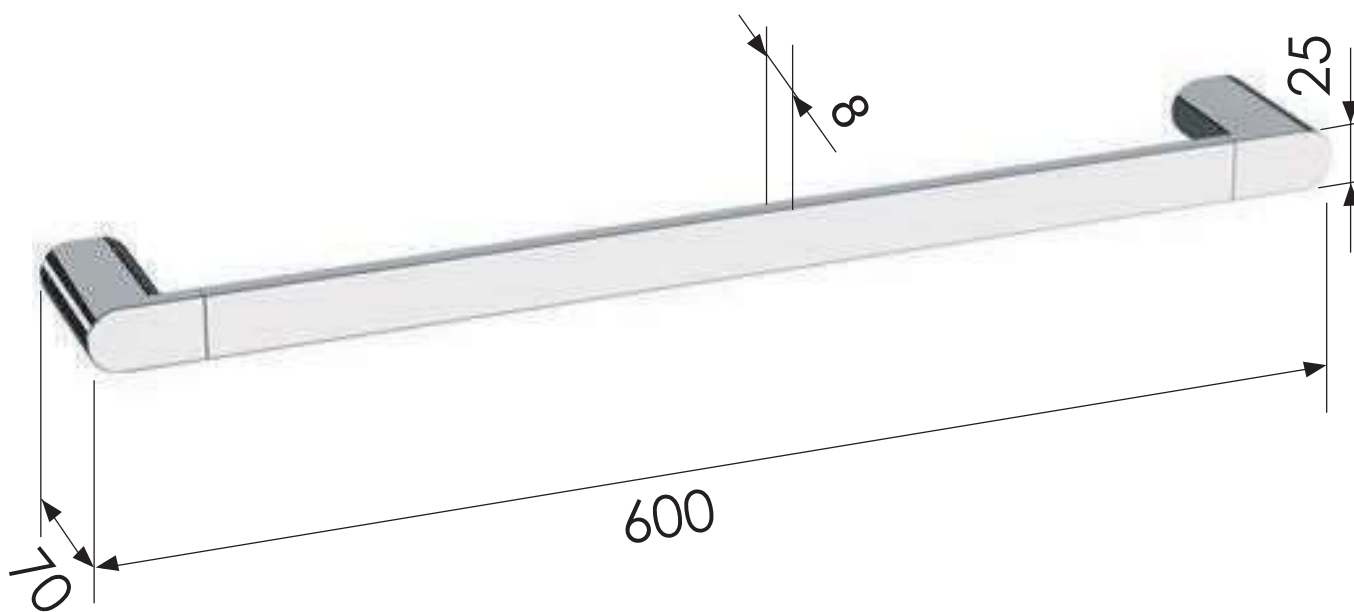

**REMER**  
RUBINETTERIE

SERIE  
SERIES

**LOUNGE**

CODICE  
CODE

**LN30CR**

IMMAGINE - IMAGE

DESCRIZIONE - DESCRIPTION

Portasalviette in ottone cromato cm. 60.

C.p. brass towel-holder cm. 60.

SCHEDA TECNICA - TECHNICAL FEATURES

REMER Rubinetterie S.p.A.

Via Leonardo Da Vinci, 83 - 20062 Cassano d'Adda (MI) - Italy - Tel. +39 0363 364211 - info@remer.eu - www.remer.eu