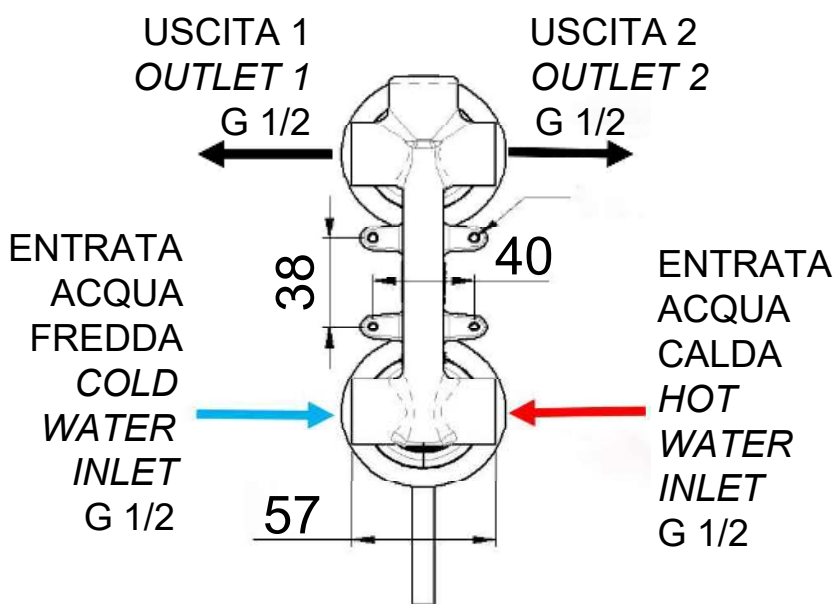

ART. COD.

SSX92PS02UFM20

MATERIALI / MATERIALS

ACCIAIO INOX / STAINLESS STEEL

ACCIAIO INOX SPAZZOLATO / BRUSHED STAINLESS STEEL

OTTONE / BRASS