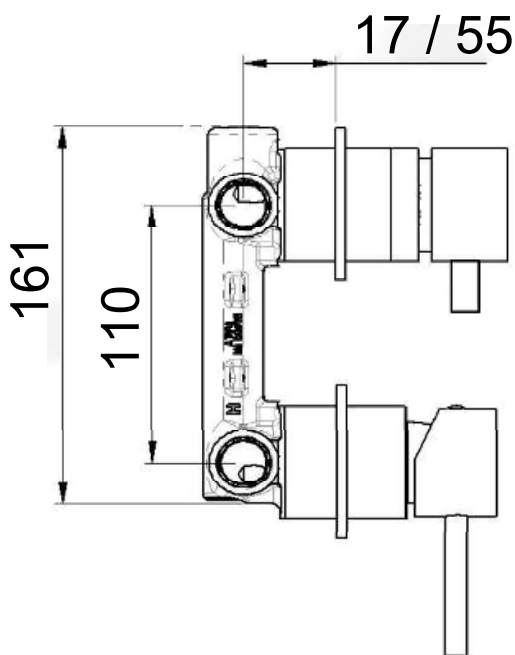

ART. COD.

SSX92PS02UFM20

MATERIALI / MATERIALS

ACCIAIO INOX / STAINLESS STEEL

ACCIAIO INOX SPAZZOLATO / BRUSHED STAINLESS STEEL

OTTONE / BRASS