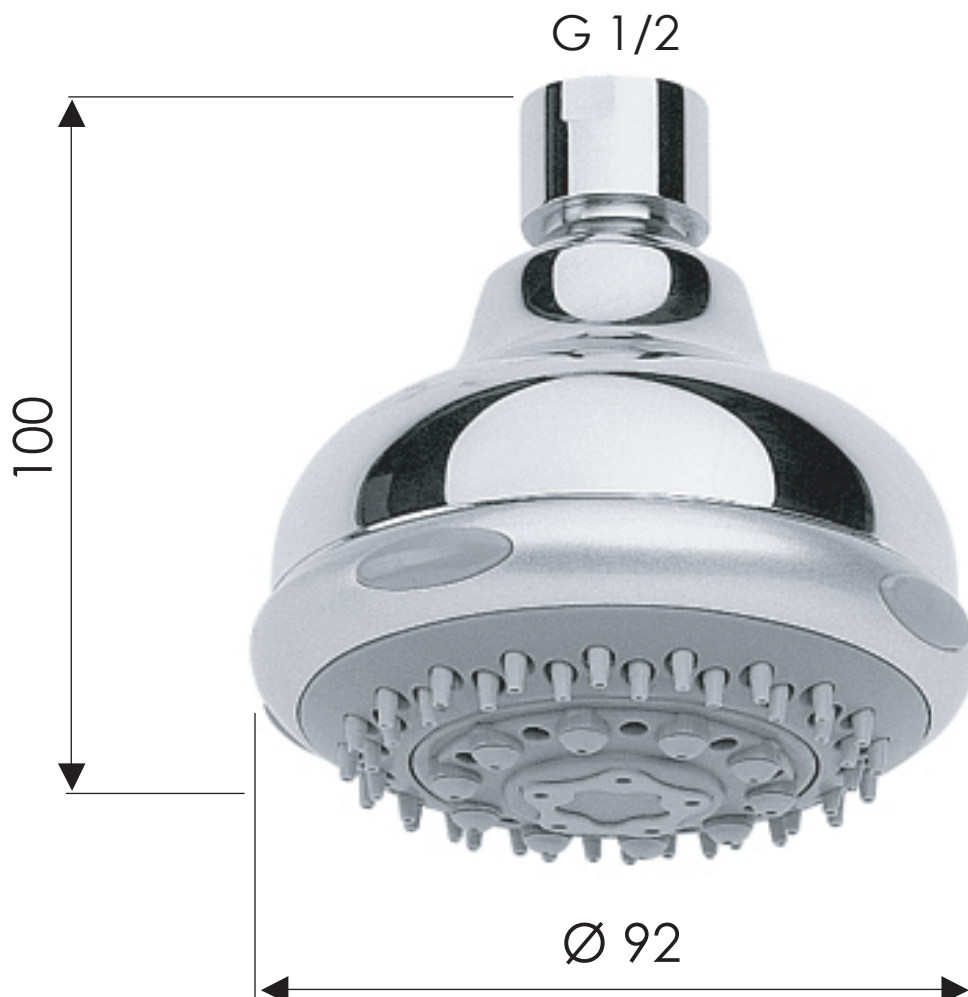

**REMER**

RUBINETTERIE

SCHEDA TECNICA

*TECHNICAL FEATURES*

ART. COD.

**358GR**

4 FUNZIONI / 4 FUNCTIONS

**MATERIALI / MATERIALS**