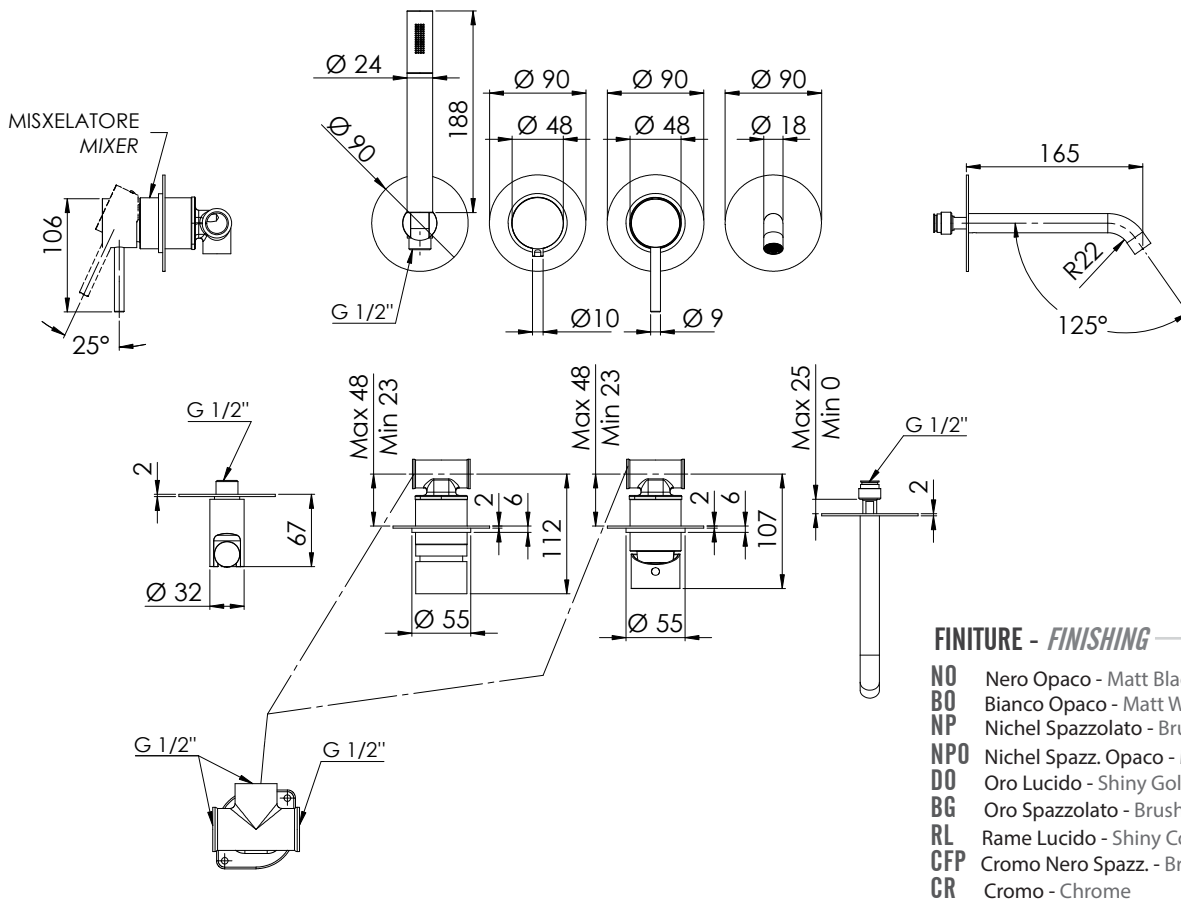

REMER

RUBINETTERIE

SERIE
SERIES

X STYLE

CODICE
CODE

X96S03ROXXG

IMMAGINE - IMAGE

DESCRIZIONE - DESCRIPTION

Set miscelatore vasca a incasso compost da: Miscelatore a incasso orizzontale con deviatore, bocca ad incasso (91X), presa d'acqua a muro con supporto doccetta, doccetta minimale in ottone 1 funzione (317MM) e flessibile in PVC atossico da 150 cm.

Built in bath set including: Horizontal built in mixer with diverter, built in spout (91X), wall water connection with shower older, 1 function brass hand shower 317MM and flexible hose in atoxic PVC 150 cm.

SCHEMA TECNICA - TECHNICAL FEATURES

CARATTERISTICHE - FEATURES

Disponibile in Finitura
Available in Finishing

2 Vie
2 Ways

Flessibile Lungo 150 cm
Flexible Length 150 cm

Con Getti Anticalcare
With Antilime Jets