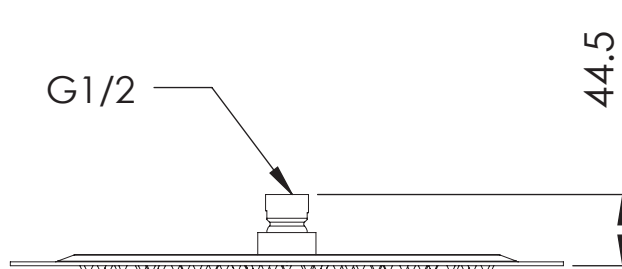

REMER

RUBINETTERIE

SERIE
SERIES

SOFFIONI SHOWER HEADS 357UFM30X

CODICE
CODE

IMMAGINE - IMAGE

DESCRIZIONE - DESCRIPTION

Soffione doccia ultra piatto in acciaio INOX lucidato a specchio, Ø 30 cm.

Ultra slim stainless steel mirror polished shower head, Ø 30 cm.

SCHEDA TECNICA - TECHNICAL FEATURES

PORTATA LIMITATA - FLOW RATE 15 l/min – 3 bar

CARATTERISTICHE - FEATURES

Acciaio INOX
Stainless Steel

Con Getti Anticalcare
With Antilimescale Jets

Getto effetto pioggia ad ampia copertura
Wide coverage rain effect

REMER Rubinetterie S.p.A.

Via Leonardo Da Vinci, 83 - 20062 Cassano d'Adda (MI) - Italy - Tel. +39 0363 364211 - info@remer.eu - www.remer.eu