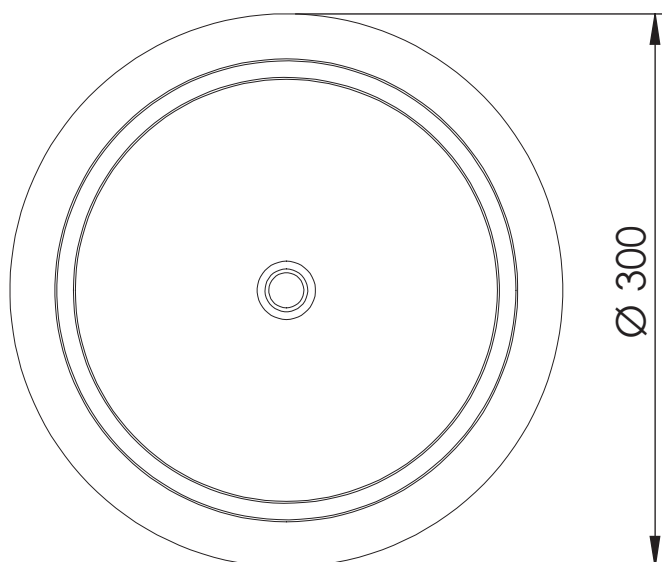

REMER

RUBINETTERIE

SERIE
SERIES

SOFFIONI SHOWER HEADS 357UFM30X

CODICE
CODE

IMMAGINE - IMAGE

DESCRIZIONE - DESCRIPTION

Soffione doccia ultra piatto in acciaio INOX lucidato a specchio, Ø 30 cm.

Ultra slim stainless steel mirror polished shower head, Ø 30 cm.

SCHEDA TECNICA - TECHNICAL FEATURES

PORTATA LIMITATA - FLOW RATE 15 l/min – 3 bar

CARATTERISTICHE - FEATURES

Acciaio INOX
Stainless Steel

Con Getti Anticalcare
With Antilimescale Jets