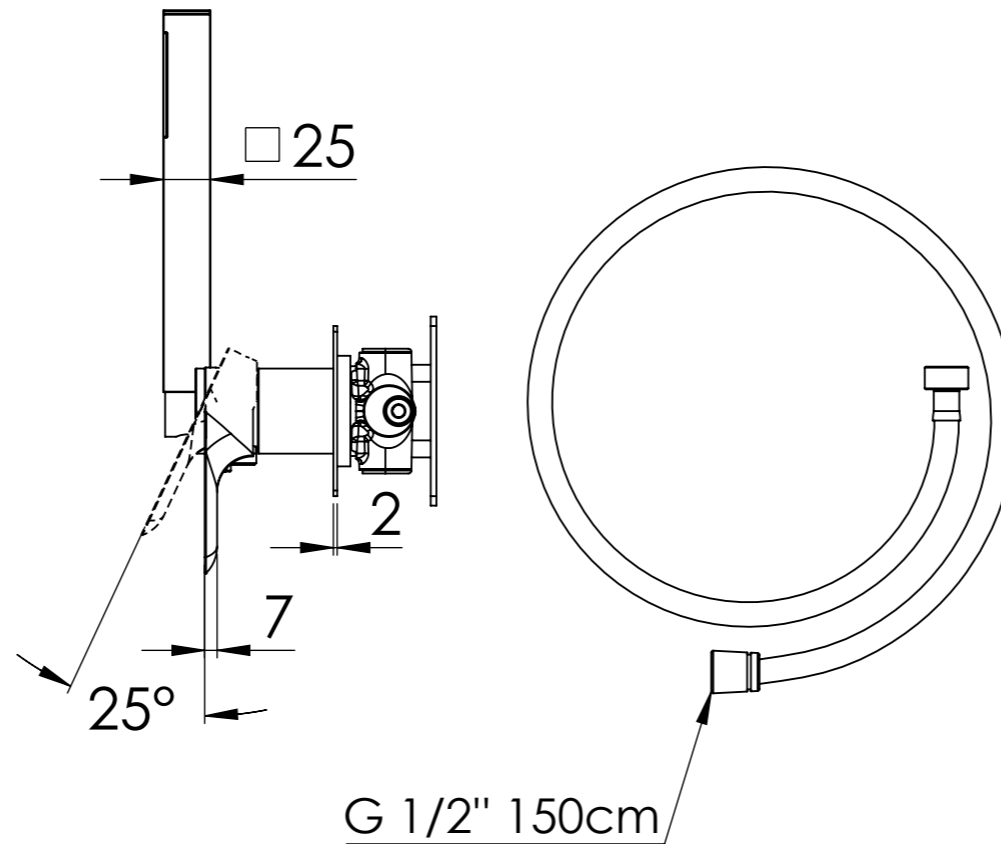

Descrizione: Miscelatore incasso 2 vie con doccetta, da completare con una seconda uscita

Description: 2-way built-in mixer with hand-shower, to be completed with a second water outlet

G 1/2" Ingresso acqua fredda

G 1/2" Cold water inlet

DETTAGLIO A  
SCALA 1 : 2

RICAMBI/SPARE PARTS:

CARTUCCIA/CARTRIDGE	R52AP
DEVIATORE/DIVERTER	D522
AERATORE/AERATOR	