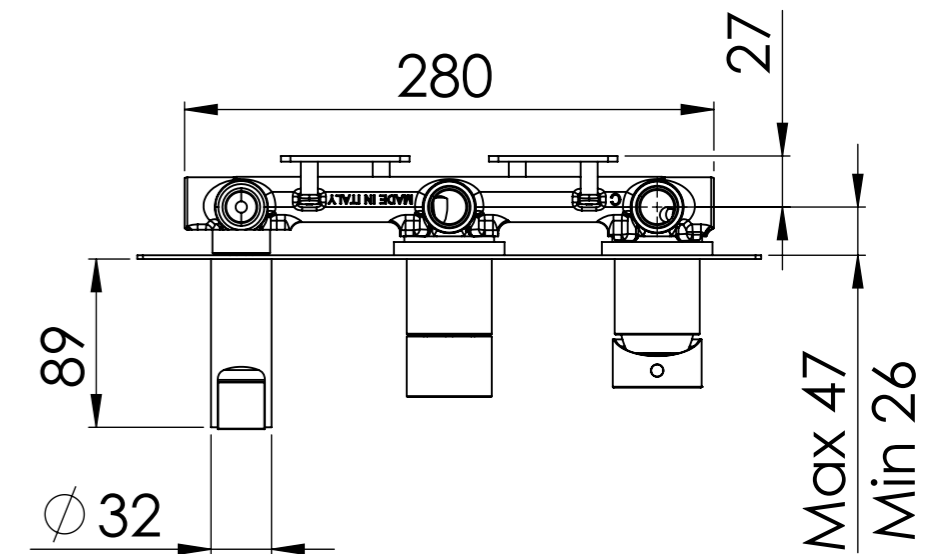

Descrizione: Miscelatore incasso 2 vie con doccetta, da completare con una seconda uscita

Description: 2-way built-in mixer with hand-shower, to be completed with a second water outlet

G 1/2" Ingresso acqua fredda

G 1/2" Cold water inlet

DETTAGLIO A  
SCALA 1 : 2

RICAMBI/SPARE PARTS:

CARTUCCIA/CARTRIDGE	R52AP
DEVIATORE/DIVERTER	D522
AERATORE/AERATOR	