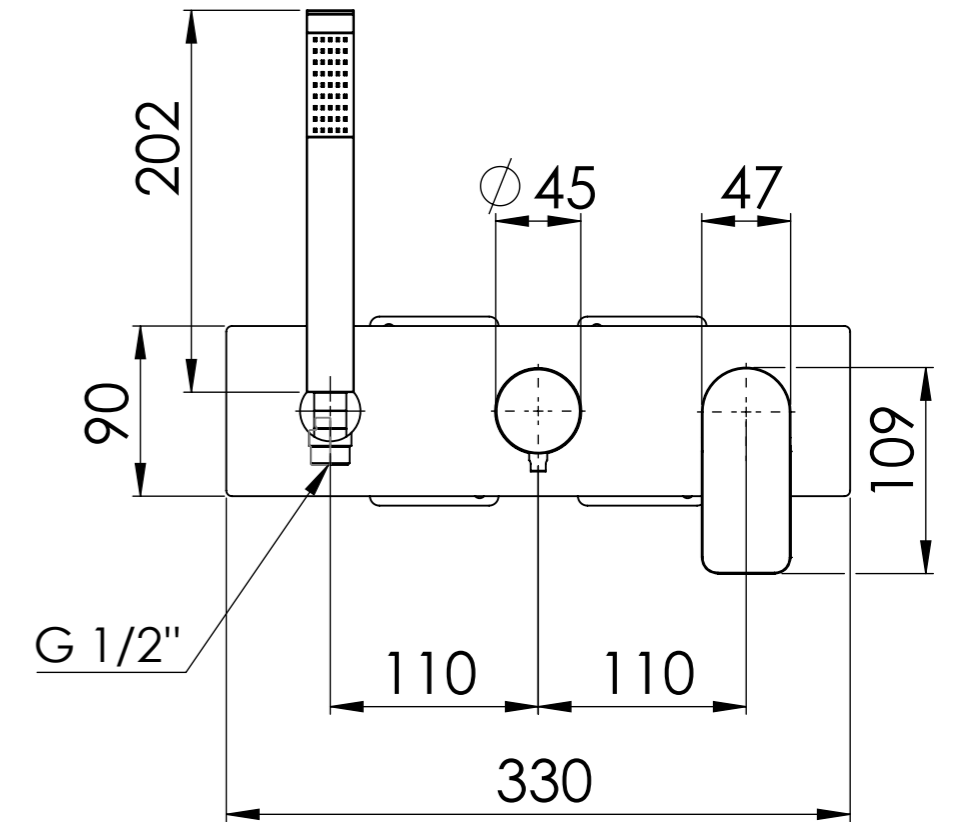

Descrizione: Miscelatore incasso 2 vie con doccetta, da completare con una seconda uscita

Description: 2-way built-in mixer with hand-shower, to be completed with a second water outlet

G 1/2" Ingresso acqua fredda

G 1/2" Cold water inlet

DETTAGLIO A  
SCALA 1 : 2

RICAMBI/SPARE PARTS:

CARTUCCIA/CARTRIDGE	R52AP
DEVIATORE/DIVERTER	D522
AERATORE/AERATOR	