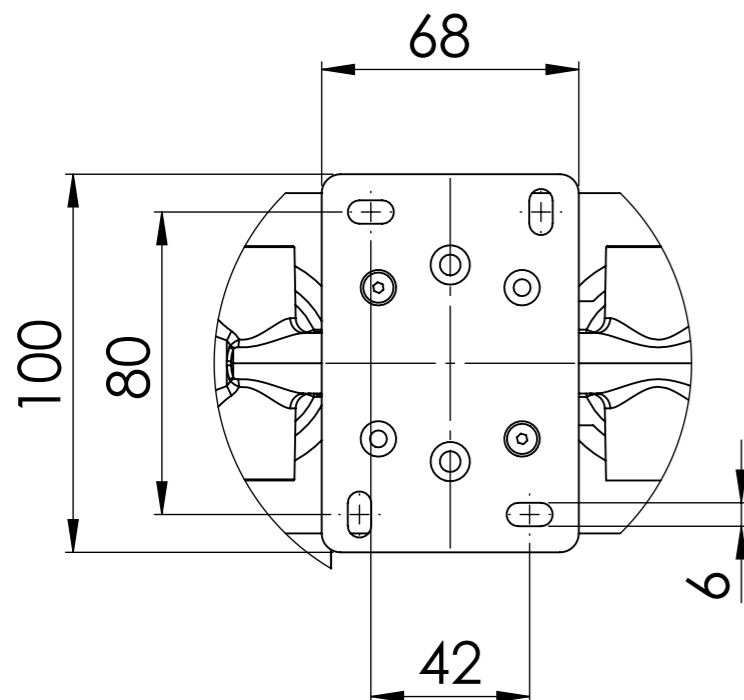

Descrizione: Miscelatore incasso 2 vie con doccetta, da completare con una seconda uscita

Description: 2-way built-in mixer with hand-shower, to be completed with a second water outlet

G 1/2" Ingresso acqua fredda

G 1/2" Cold water inlet

DETTAGLIO A  
SCALA 1 : 2

RICAMBI/SPARE PARTS:

CARTUCCIA/CARTRIDGE	R52AP
DEVIATORE/DIVERTER	D522
AERATORE/AERATOR	