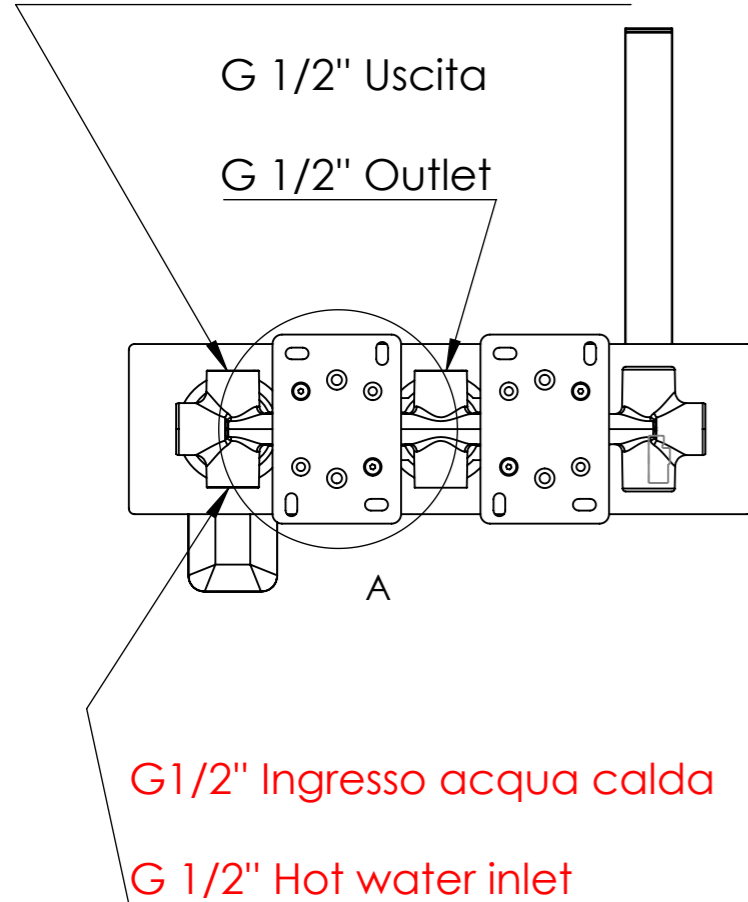

Descrizione: Miscelatore incasso 2 vie con doccetta, da completare con una seconda uscita

Description: 2-way built-in mixer with hand-shower, to be completed with a second water outlet

G 1/2" Ingresso acqua fredda

G 1/2" Cold water inlet

DETTAGLIO A  
SCALA 1 : 2

RICAMBI/SPARE PARTS:

CARTUCCIA/CARTRIDGE	R52AP
DEVIATORE/DIVERTER	D522
AERATORE/AERATOR	