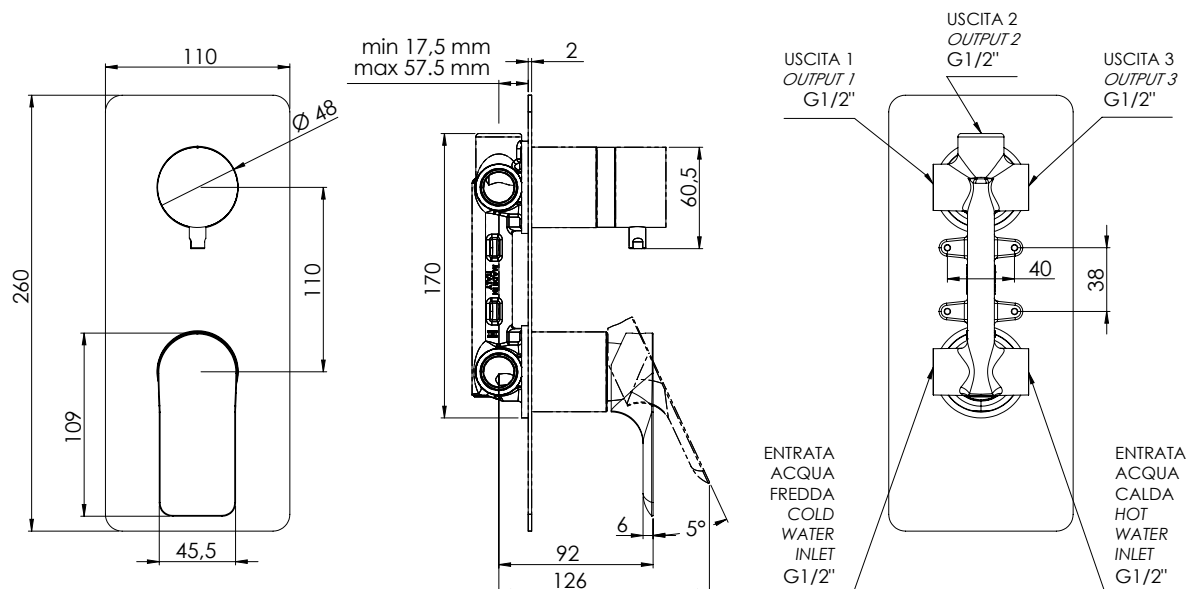

REMER

RUBINETTERIE

SERIE
SERIES

INFINITY

CODICE
CODE

193

IMMAGINE - IMAGE

DESCRIZIONE - DESCRIPTION

Miscelatore monocomando per doccia con deviatore a 3 posizioni (3 uscite ed 1 entrata) su piastra unica.

Single-lever shower mixer with 3-positions diverter (3 outlets and 1 inlet) on single flange.

SCHEDA TECNICA - TECHNICAL FEATURES