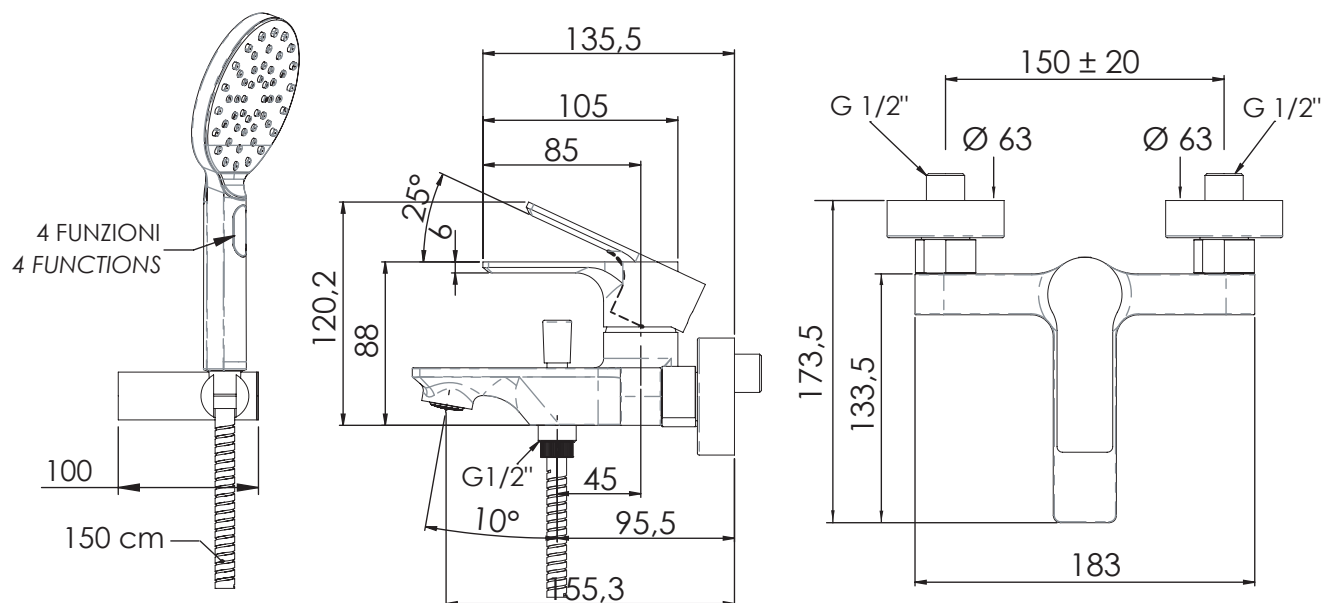

SCHEDA TECNICA - TECHNICAL FEATURES

CARATTERISTICHE - FEATURES

2 Vie
2 Ways

Con Getti Anticalcare
With Antilimestone Jets

Getto intenso a risparmio idrico
Intense water-saving jet

Flessibile Lungo 150 cm
Flexible Length 150 cm

Getto Esterno
External Jet

Getto spray ampia copertura e getto
intenso esterno a risparmio idrico
Wide coverage spray jet and intense
water saving external jet

Getto Aerato Intenso
Intense Aerated Jet

COMPONENTI - COMPONENTS

Cartuccia W50
Cartridge W50

Aeratore 83EU
Aerator 83EU

FINITURE - FINISHING

CR
Cromo
Chrome

REMER Rubinetterie S.p.A.

Via Leonardo Da Vinci, 83 - 20062 Cassano d'Adda (MI) - Italy - Tel. +39 0363 364211 - info@remer.eu - www.remer.eu