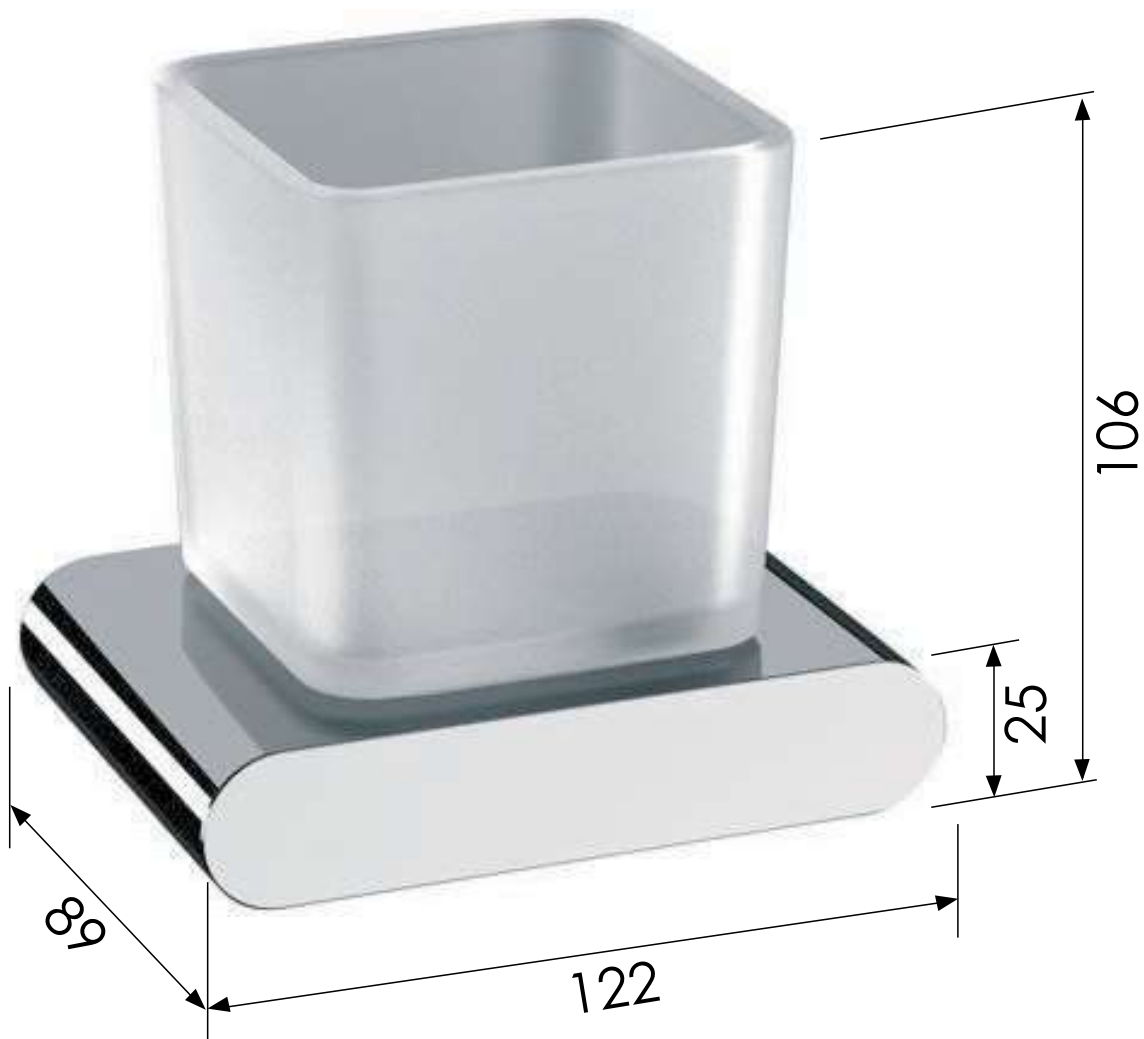

REMER
RUBINETTERIE

SERIE
SERIES

LOUNGE

CODICE
CODE

LN15CR

IMMAGINE - IMAGE

DESCRIZIONE - DESCRIPTION

Portabicchiere in ottone cromato con bicchiere in vetro satinato.

Chrome plated brass glass-holder with cup in satin glass.

SCHEDA TECNICA - TECHNICAL FEATURES

REMER Rubinetterie S.p.A.

Via Leonardo Da Vinci, 83 - 20062 Cassano d'Adda (MI) - Italy - Tel. +39 0363 364211 - info@remer.eu - www.remer.eu