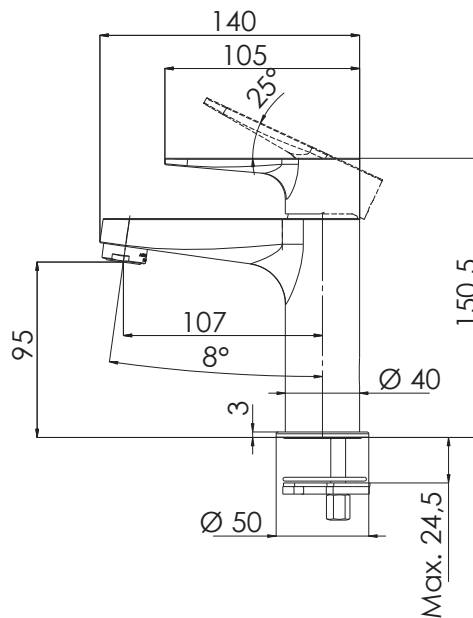

REMER

RUBINETTERIE

SERIE
SERIES

WINNER

CODICE
CODE

W12

IMMAGINE - IMAGE

SCHEMA TECNICA - TECHNICAL FEATURES

DESCRIZIONE - DESCRIPTION

Miscelatore monocomando lavabo senza scarico e senza foro sul corpo.

Single-lever basin mixer without waste and without body hole.

CARATTERISTICHE - FEATURES

Disponibile in Finitura
Available in Finishing