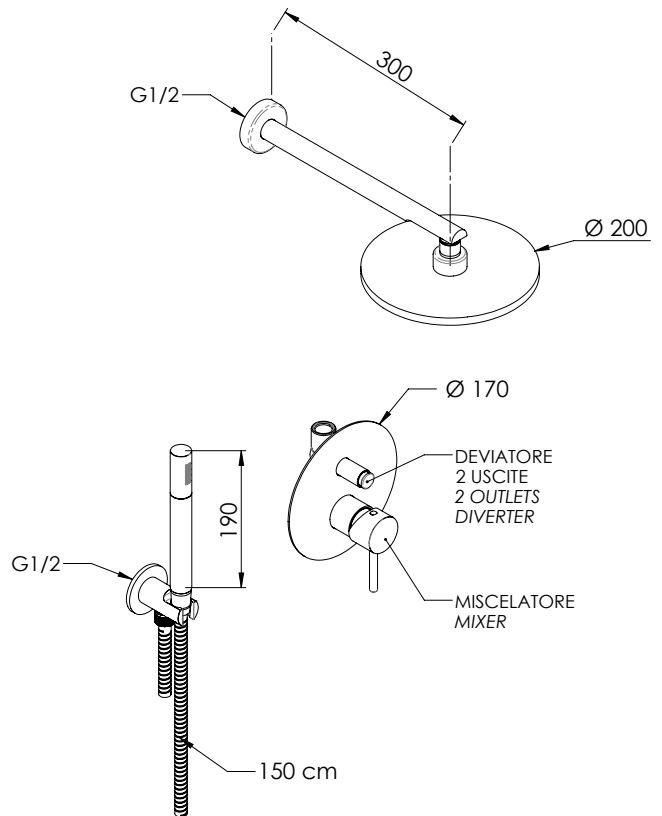

### DESCRIZIONE - DESCRIPTION

Set doccia composto da: miscelatore a incasso con deviatore (X09L); soffione tondo minimale in ottone cromato Ø 20 cm, con getti in silicone anticalcare (359MM20X); braccio in ottone 30 cm (348N30); presa acqua con supporto in ottone (337M); doccetta minimale in ottone cromato, 1 funzione (317MM); flessibile 150 cm.

Shower set including: built-in mixer with diverter (X09L); round minimal c.p. brass shower head Ø 20 cm, with anti-limescale silicone jets (359MM20X); arm in brass 30 cm (348N30); brass water connection with shower holder (337M); 1-function handshower in c.p. brass (317MM); 150 cm flexible hose.