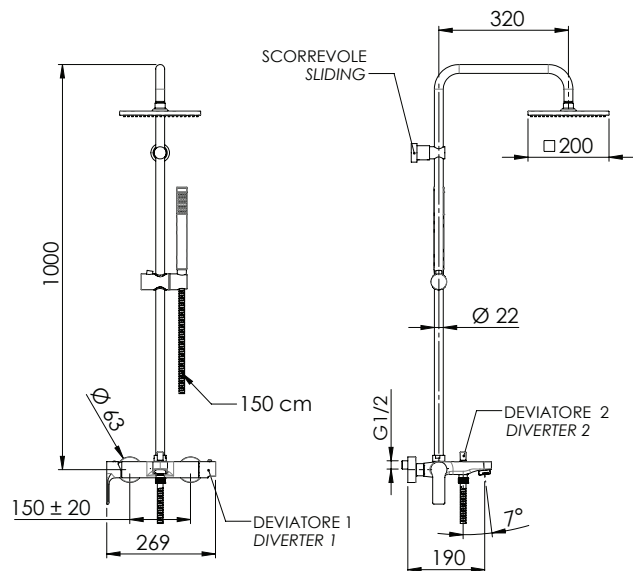

REMER

RUBINETTERIE

SERIE
SERIES

ENERGY

CODICE
CODE

EY34X7SS9SS

IMMAGINE - IMAGE

SCHEMA TECNICA - TECHNICAL FEATURES

DESCRIZIONE - DESCRIPTION

Set doccia a 3 vie composto da: miscelatore esterno con deviatore vasca/doccia (EY3434); soffione in ottone cromato 20x20 cm, con getti in silicone soffice anticalcare (359SSX); colonna doccia con fissaggio superiore regolabile in altezza (329X); doccetta minimale quadrata in ottone (317SS); flessibile 150 cm.

3-way Shower set including: exposed mixer with bath/shower diverter (EY3434); c.p. brass shower head 20x20 cm, with soft anti-limescale silicone jets (359SSX); shower column with height-adjustable top fixing (329X); 1-function handshower in c.p. brass (317SS); 150 cm flexible hose.

COMPONENTI - COMPONENTS

Cartuccia H50A
Cartridge H50A

Cartuccia R50
Cartridge R50

Aeratore 84A
Aerator 84A

REMER Rubinetterie S.p.A.

Via Leonardo Da Vinci, 83 - 20062 Cassano d'Adda (MI) - Italy - Tel. +39 0363 364211 - info@remer.eu - www.remer.eu