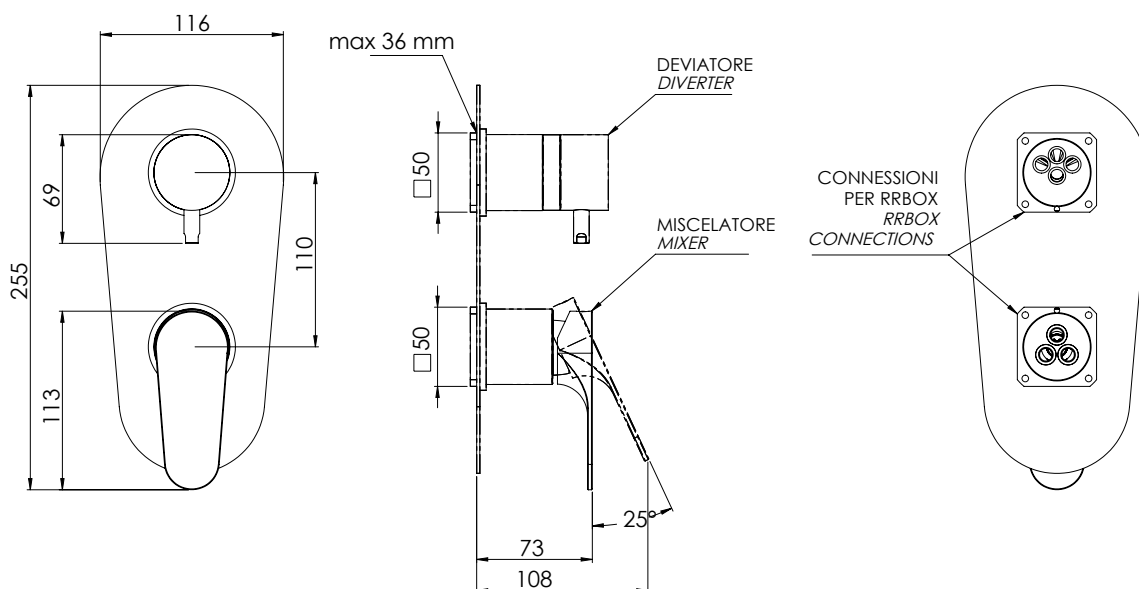

REMER

RUBINETTERIE

SERIE
SERIES

BOX INCASSO

BUILT-IN BOX

L93KB

CODICE
CODE

IMMAGINE - IMAGE

DESCRIZIONE - DESCRIPTION

Miscelatore monocomando per doccia con deviatore a tre vie e tre posizioni (una entrata e tre uscite) su unica piastra, cartuccia Ø 35, da abbinare al box incasso art. RR BOX 93.

Single lever built-in shower mixer with 3-ways and 3-positions diverter (1 inlet and 3 outlets) on single flange, Ø 35 cartridge, to be combined with the built-in box art. RR BOX 93.

SCHEDA TECNICA - TECHNICAL FEATURES