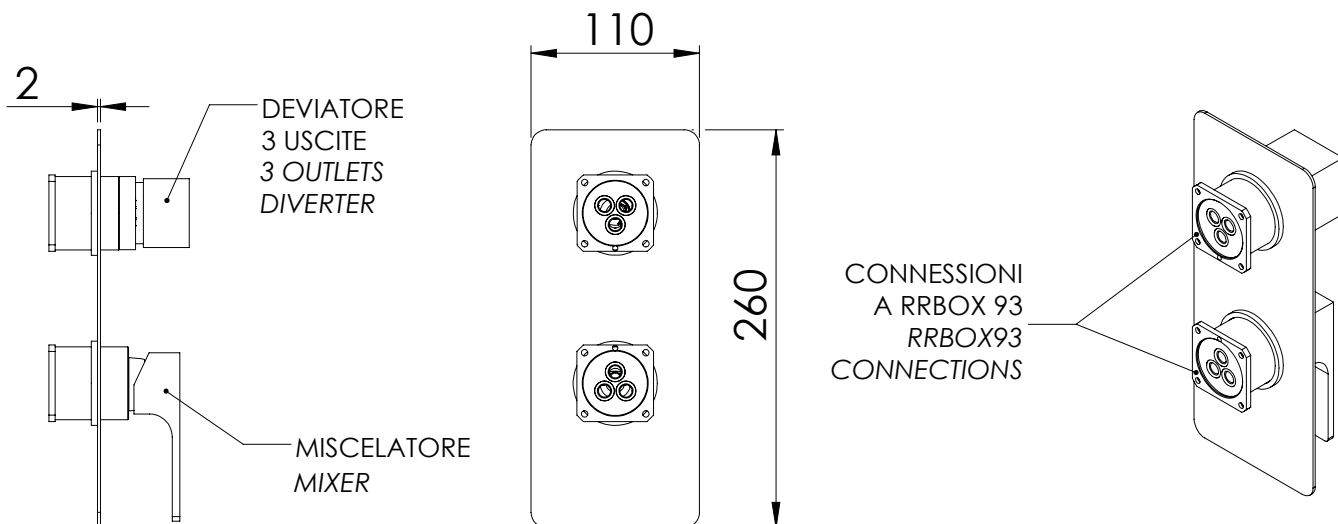

REMER

RUBINETTERIE

SERIE
SERIES

BOX INCASSO

BUILT-IN BOX

AU93KB

CODICE
CODE

IMMAGINE - IMAGE

DESCRIZIONE - DESCRIPTION

Miscelatore per BOX a incasso a 3 vie, vasca-doccia, SERIE ABSOLUTE, con deviatore a tre vie e tre posizioni, su unica piastra, cartuccia Ø 35, da abbinare al box incasso art. RR BOX 93.

3-ways Mixer for BUILT-IN BOX, Bath-shower, ABSOLUTE Series, with three ways and three positions diverter, on single flange, Ø 35 cartridge, to be combined with the built-in box art. RR BOX 93.

SCHEDA TECNICA - TECHNICAL FEATURES