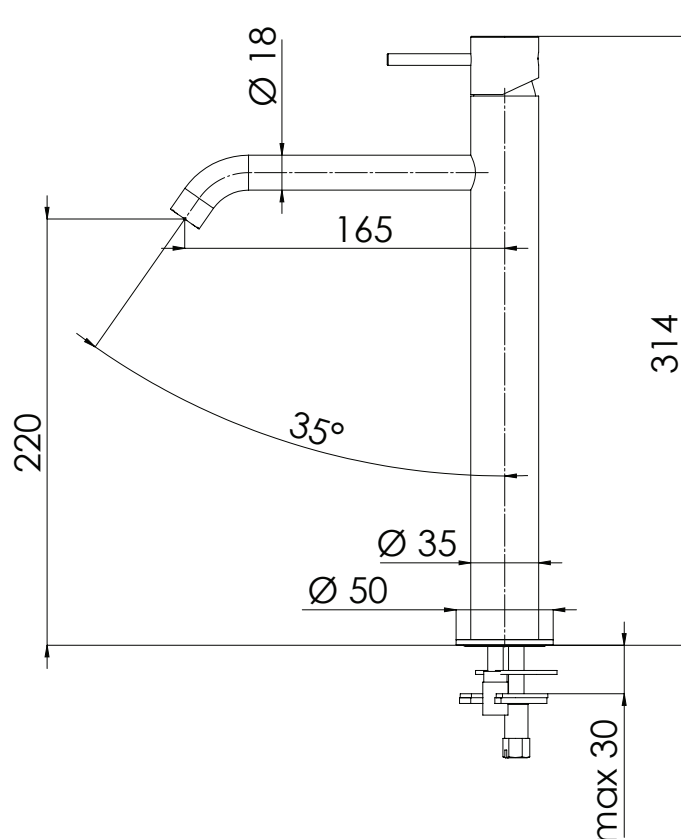

REMER

RUBINETTERIE

SERIE
SERIES

X STYLE INOX

CODICE
CODE

SSX12LXL

IMMAGINE - IMAGE

DESCRIZIONE - DESCRIPTION

Miscelatore monocomando alto per lavabo senza scarico e senza foro sul corpo, in acciaio inox.

Stainless steel single-lever basin high mixer without waste and without body hole.

SCHEMA TECNICA - TECHNICAL FEATURES

COMPONENTI - COMPONENTS

Cartuccia Z52C
Cartridge Z52C

Aeratore 83NEX02
Aerator 83NEX02

CARATTERISTICHE - FEATURES

Acciaio INOX
Stainless Steel

Senza Scarico
Without Waste

Perfect Tune
Perfect Tune

REMER Rubinetterie S.p.A.