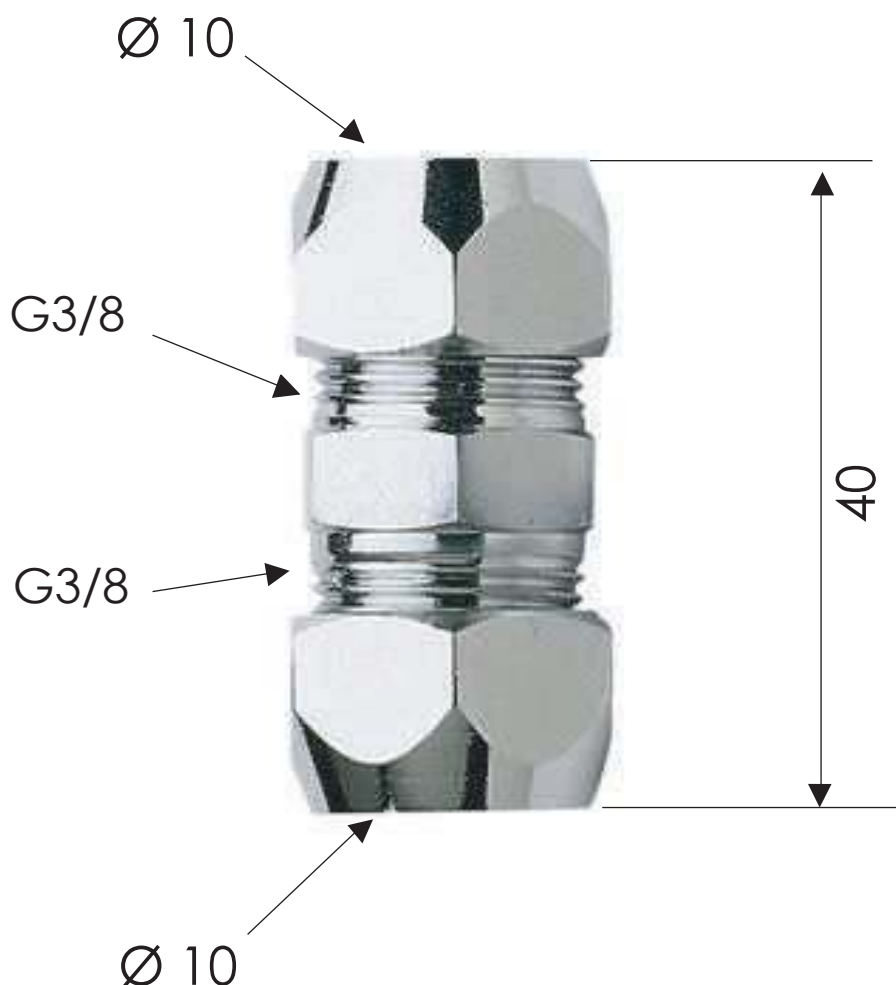

REMER

RUBINETTERIE

SCHEDA TECNICA

TECHNICAL FEATURES

ART. COD.

125D

MATERIALI / MATERIALS

OTTONE / BRASS

CW614N

UNI EN 12165

GUARNIZIONI / GASKETS

NBR

FILETTATURE / THREADS

UNI ISO 228/1

Via Leonardo da Vinci 83 - 20062 Cassano d'Adda (MI) Italy - Tel. +39-0363 364211

info@remer.eu