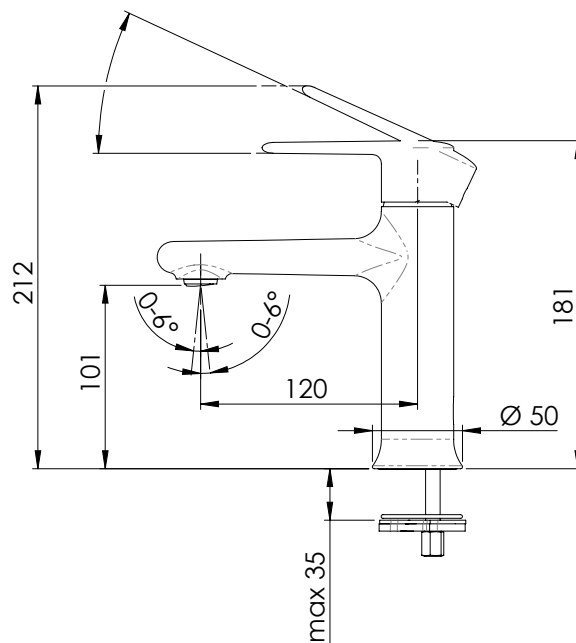

REMER

RUBINETTERIE

SERIE
SERIES

VANITY

CODICE
CODE

V 11

IMMAGINE - IMAGE

SCHEMA TECNICA - TECHNICAL FEATURES

DESCRIZIONE - DESCRIPTION

Miscelatore monocomando lavabo senza scarico.

Single-lever basin mixer without pop-up waste.

CARATTERISTICHE - FEATURES

Disponibile in Finitura
Available in Finishing

Perfect Tune
Perfect Tune