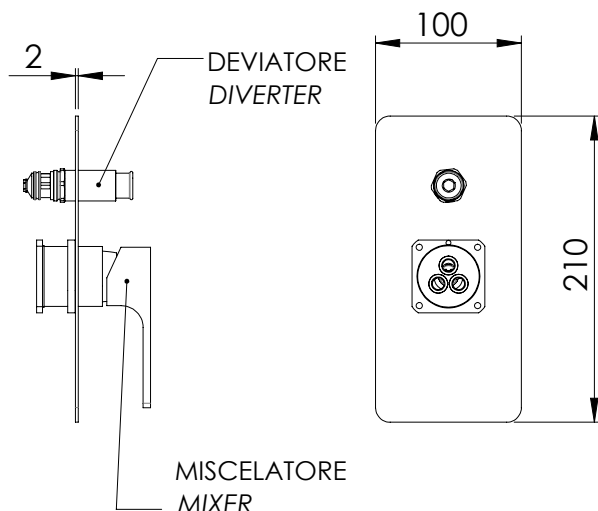

SCHEDA TECNICA - TECHNICAL FEATURES

CARATTERISTICHE - FEATURES

Disponibile in Finitura
Available in Finishing

2 Vie
2 Ways

COMPONENTI - COMPONENTS

Cartuccia R52
Cartridge R52

Deviatore DEVK9
Diverter DEVK9

FINITURE - FINISHING

NO Nero Opaco - Matt Black
BO Bianco Opaco - Matt White
NP Nichel Spazzolato - Brushed Nickel
NPO Nichel Spazz. Opaco - Matt Brushed Nickel
DO Oro Lucido - Shiny Gold
BG Oro Spazzolato - Brushed Gold
CFP Cromo Nero Spazz. - Brushed Black Chrome
CR Cromo - Chrome

REMER Rubinetterie S.p.A.

Via Leonardo Da Vinci, 83 - 20062 Cassano d'Adda (MI) - Italy - Tel. +39 0363 364211 - info@remer.eu - www.remer.eu