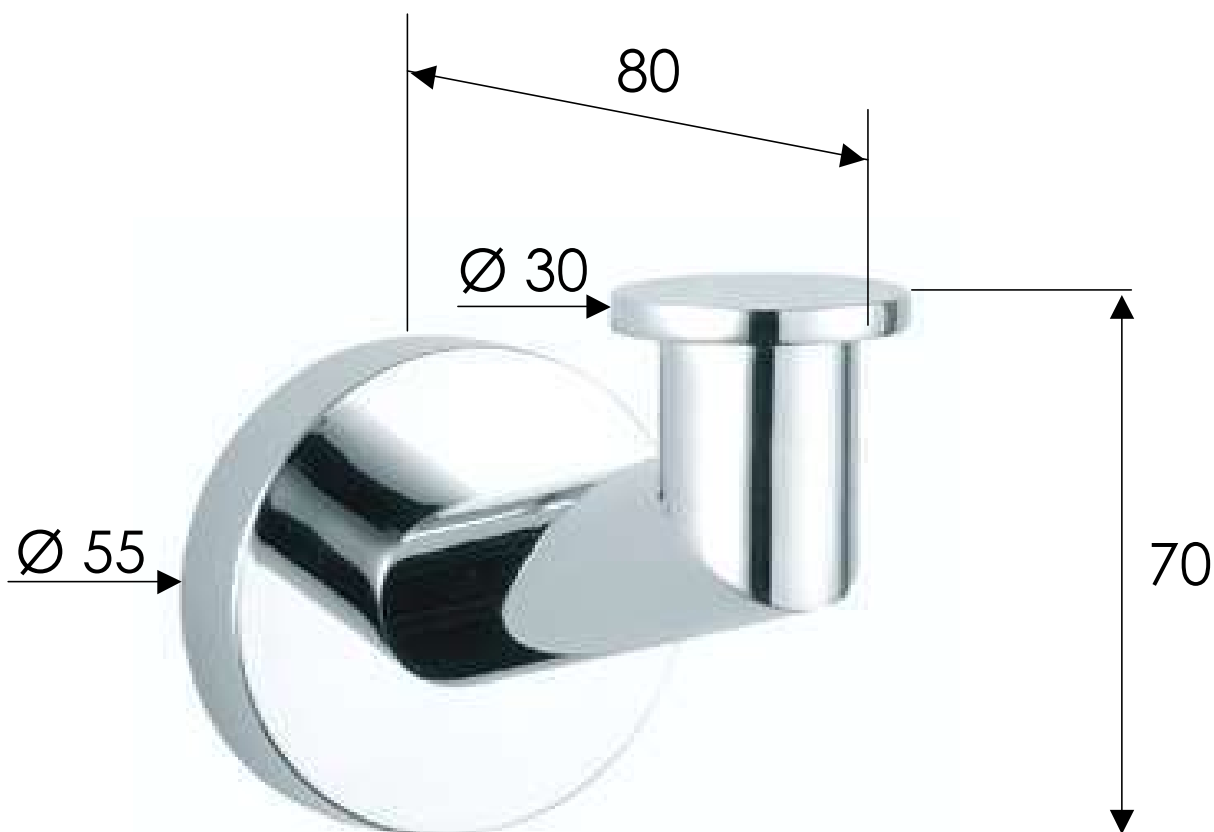

REMER

RUBINETTERIE

SERIE
SERIES

GUEST

CODICE
CODE

GS50CR

IMMAGINE - IMAGE

DESCRIZIONE - DESCRIPTION

Appendino in ottone.

Brass hook.

SCHEDA TECNICA - TECHNICAL FEATURES

FINITURE - FINISHING

NO
Nero Opaco
Matt Black

NP
Nichel Spazzolato
Brushed Nickel

DO
Oro Lucido
Shiny Gold

CFP
Cromo Nero Spazzolato
Brushed Black Chrome