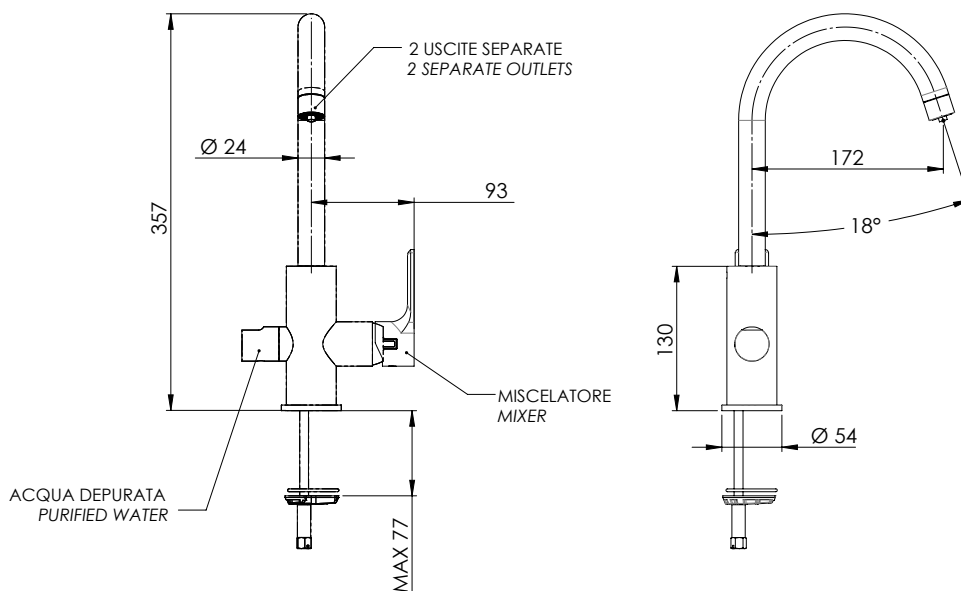

REMER

RUBINETTERIE

SERIE
SERIES

ENERGY

CODICE
CODE

EY79DW

IMMAGINE - IMAGE

DESCRIZIONE - DESCRIPTION

Miscelatore lavello a tre vie di ingresso con bocca girevole e due vie d'uscita completamente indipendenti, con selezione acqua filtrata tramite la leva aggiuntiva.

Three ways inlet single lever sink mixer, with swivel spout and two fully independent outlets, with selection for drinking water on a separate lever.

SCHEDA TECNICA - TECHNICAL FEATURES

CARATTERISTICHE - FEATURES

Disponibile in Finitura
Available in Finishing

Bocca Girevole
Swivel Spout

Acqua Potabile
Drinking Water

FINITURE - FINISHING

NO
Nero Opaco
Matt Black

BO
Bianco Opaco
Matt White

NP
Nichel Spazzolato
Brushed Nickel

CR
Cromo
Chrome

COMPONENTI - COMPONENTS

Cartuccia R52
Cartridge R52

Cartuccia 76N40DW
Cartridge 76N40DW

Aeratore 81AW
Aerator 81AW

REMER Rubinetterie S.p.A.