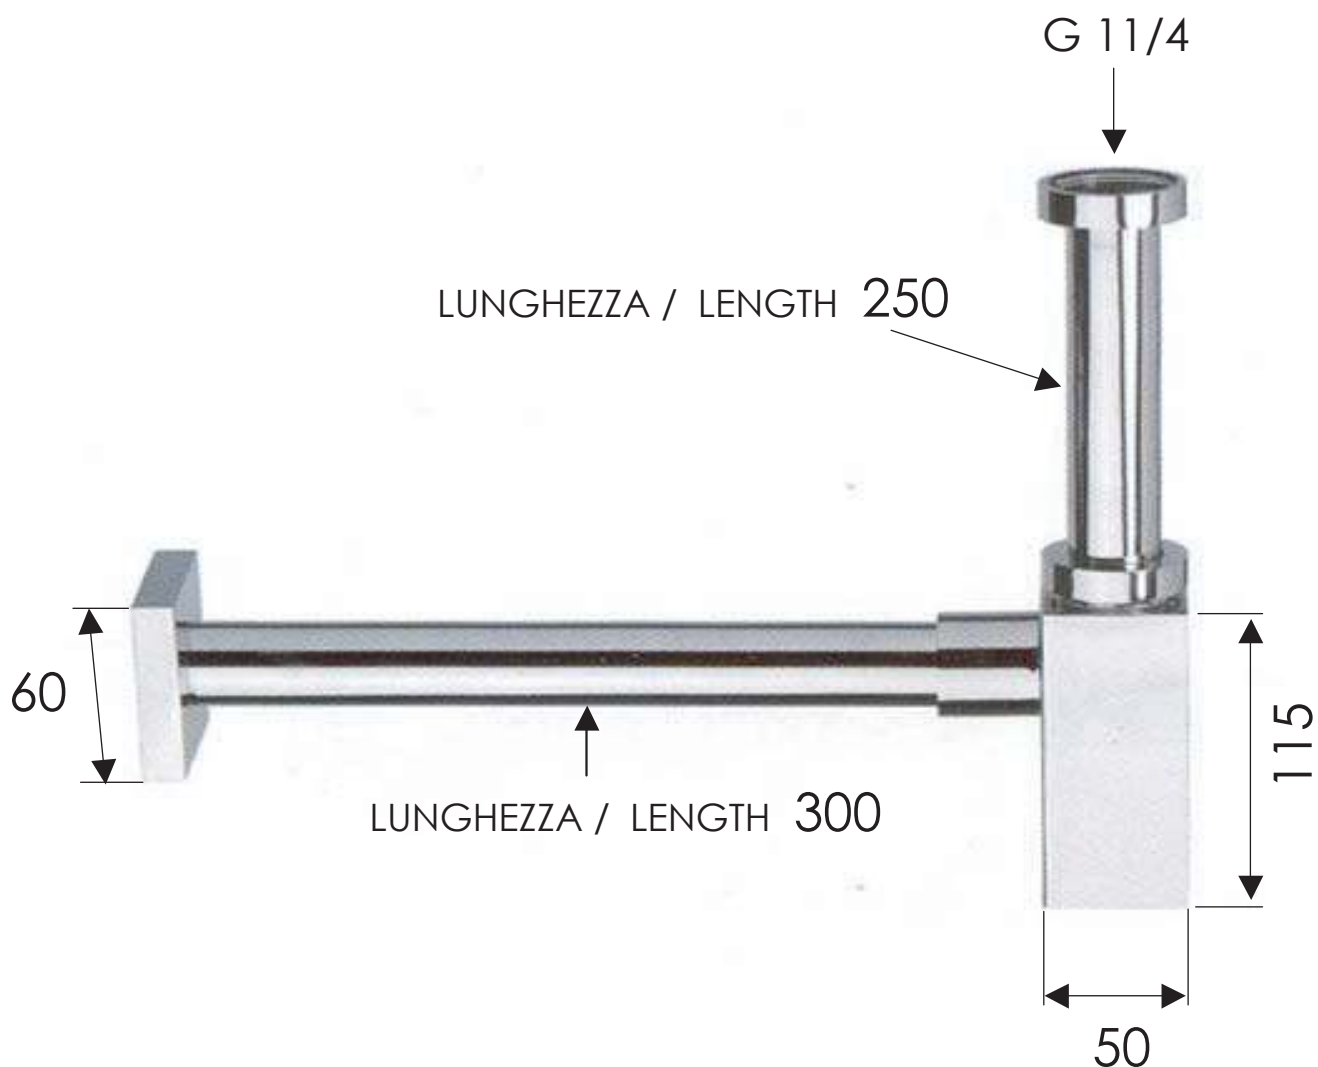

REMER

RUBINETTERIE

SCHEDA TECNICA

TECHNICAL FEATURES

ART. COD.

960

MATERIALI / MATERIALS

OTTONE CROMATO / CHROME PLATED BRASS

CROMATURA / CHROME PLATING

UNI EN 248

Via Leonardo da Vinci 83 - 20062 Cassano d'Adda (MI) Italy - Tel. +39-0363 364211

info@remer.eu www.remer.eu