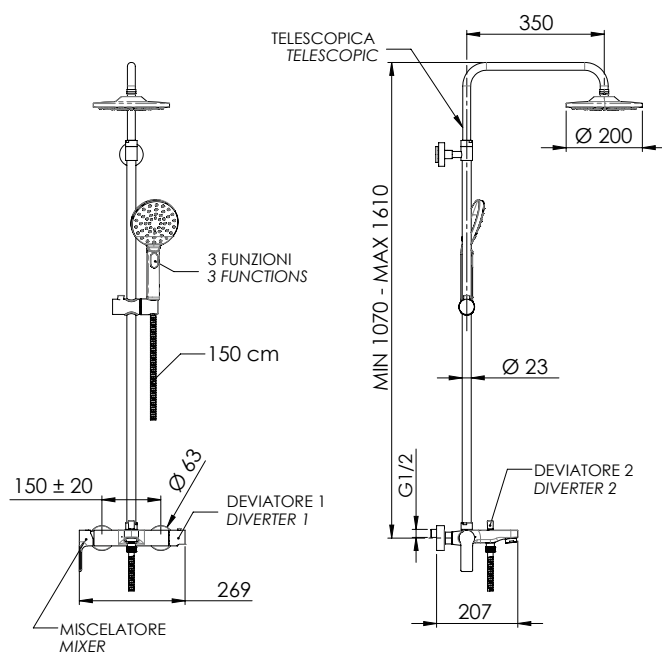

### DESCRIZIONE - DESCRIPTION

Set doccia a 3 vie composto da: miscelatore esterno con deviatore vasca/doccia (EY3434); soffione in abs cromato Ø 20 cm, con getti in silicone anticalcare (354EC20X); colonna doccia in ottone telescopica, altezza asta regolabile (329A); doccetta in abs cromato, 3 funzioni con pulsante per il cambio getto (318MP); flessibile 150 cm.

3-way Shower set including: exposed mixer with bath/shower diverter (EY3434); c.p. abs shower head Ø 20 cm, with anti-limescale silicone jets (354EC20X); telescopic brass shower column, height-adjustable rod (329A); 3-function handshower in c.p. abs with button for jet change (318MP); 150 cm flexible hose.