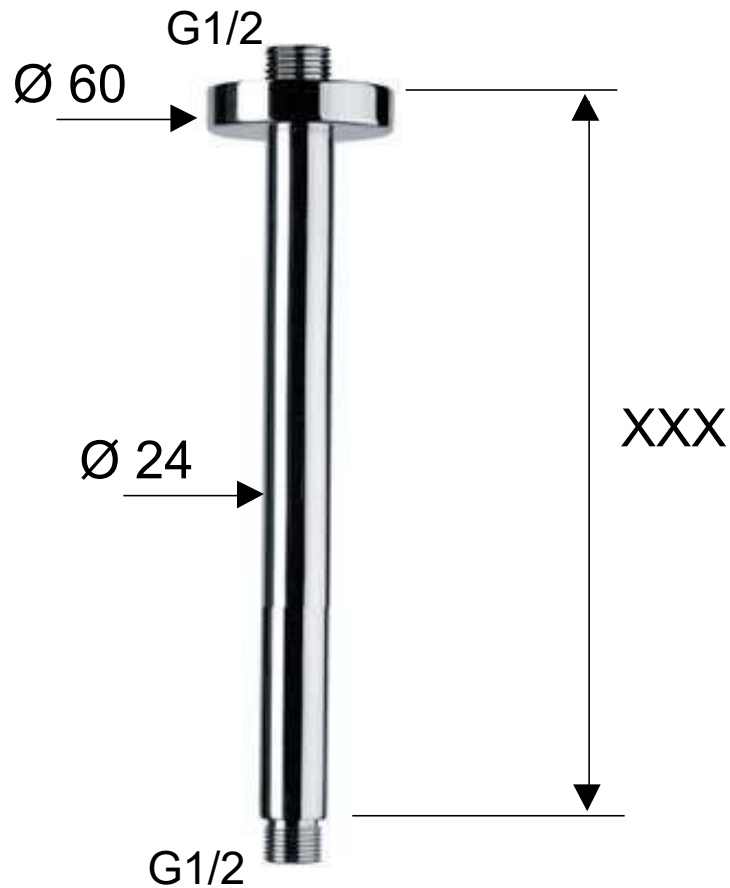

ART. COD.

347 N

XXX = 100 - 200 - 300 - 400 - 500

DIMENSIONI DISPONIBILI
AVAILABLE DIMENSIONS

MATERIALI / MATERIALS

OTTONE CROMATO / CHROME PLATED BRASS