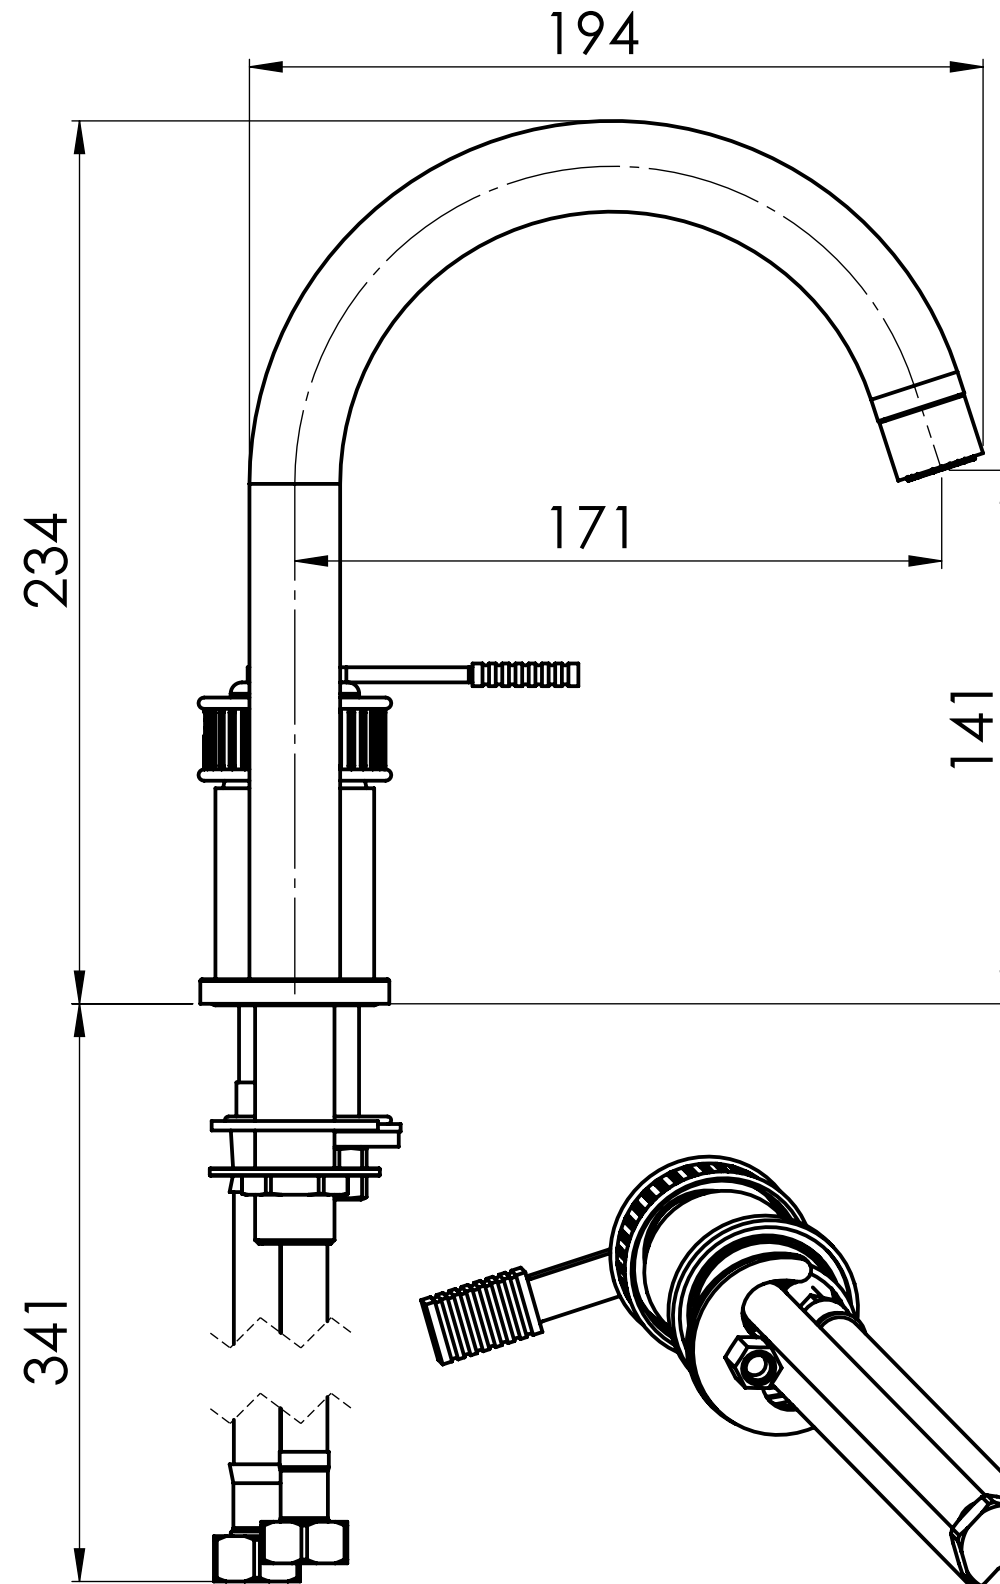

Descrizione: Miscelatore monocomando Lavabo due fori

Description: Two holes single lever washbasin Mixer

Ricambi/Spare parts	
Cartuccia/Cartridge:	R52
Aeratore/Aerator:	81NK72