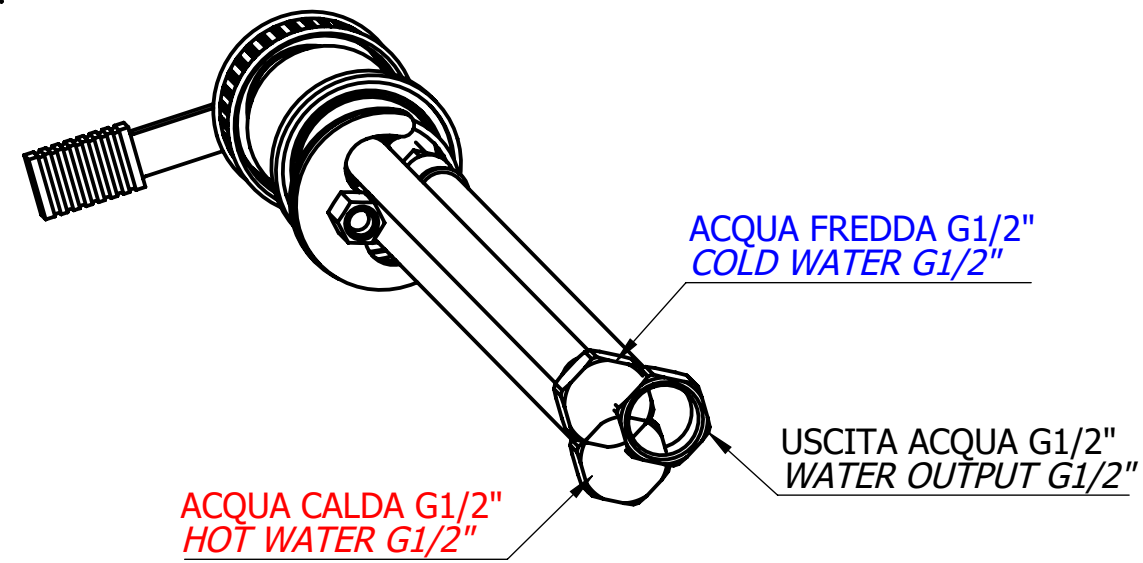

Descrizione: Miscelatore monocomando Lavabo due fori

Description: Two holes single lever washbasin Mixer

Ricambi/Spare parts	
Cartuccia/Cartridge:	R52
Aeratore/Aerator:	81NK72