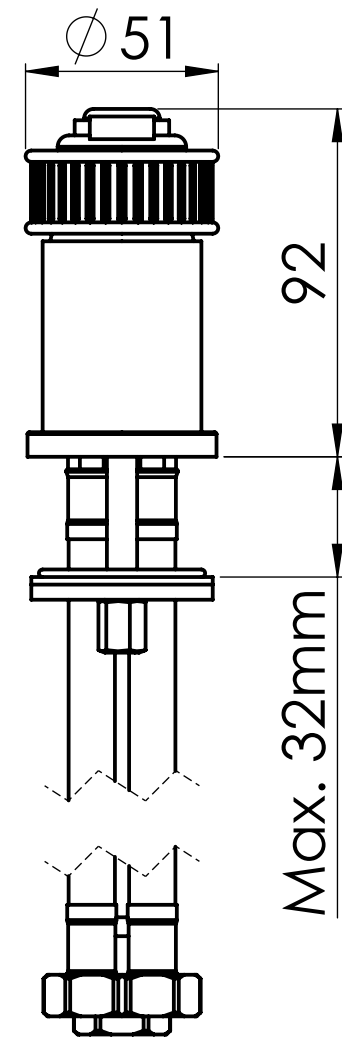

Descrizione: Miscelatore monocomando Lavabo due fori

Description: Two holes single lever washbasin Mixer

Ricambi/Spare parts	
Cartuccia/Cartridge:	R52
Aeratore/Aerator:	81NK72