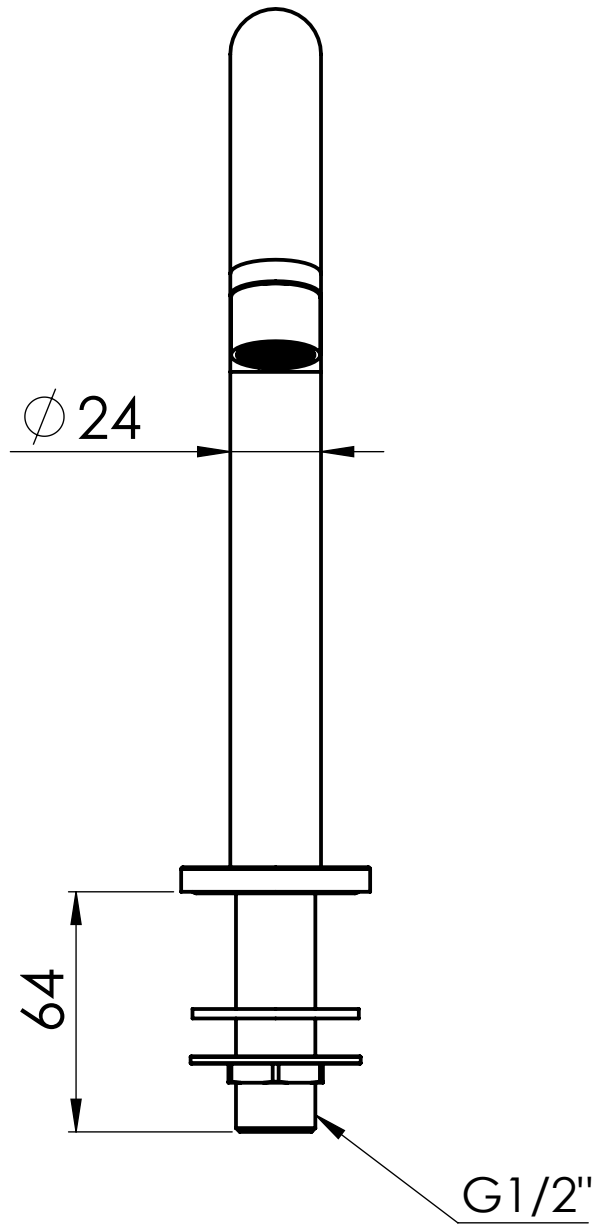

Descrizione: Miscelatore monocomando Lavabo due fori

Description: Two holes single lever washbasin Mixer

Ricambi/Spare parts	
Cartuccia/Cartridge:	R52
Aeratore/Aerator:	81NK72