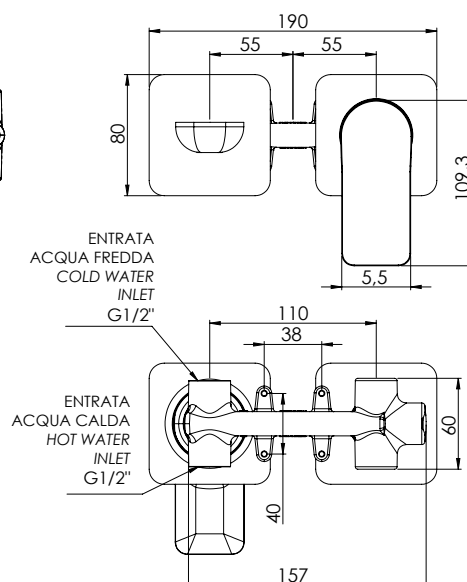

REMER

RUBINETTERIE

SERIE
SERIES

INFINITY

CODICE
CODE

I15PL

IMMAGINE - IMAGE

DESCRIZIONE - DESCRIPTION

Miscelatore monocomando lavabo da incasso in ottone cromato.

Built-in basin single-lever mixer in chrome plated brass.

SCHEDA TECNICA - TECHNICAL FEATURES

CARATTERISTICHE - FEATURES

Disponibile in Finitura
Available in Finishing