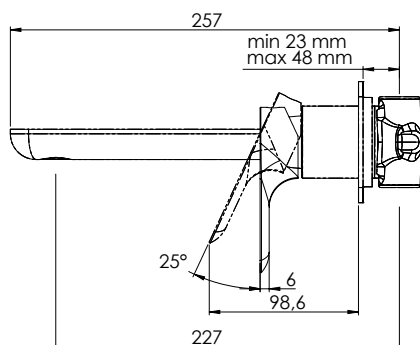

REMER

RUBINETTERIE

SERIE
SERIES

INFINITY

CODICE
CODE

I15PL

IMMAGINE - IMAGE

DESCRIZIONE - DESCRIPTION

Miscelatore monocomando lavabo da incasso in ottone cromato.

Built-in basin single-lever mixer in chrome plated brass.

SCHEDA TECNICA - TECHNICAL FEATURES

CARATTERISTICHE - FEATURES

Disponibile in Finitura
Available in Finishing