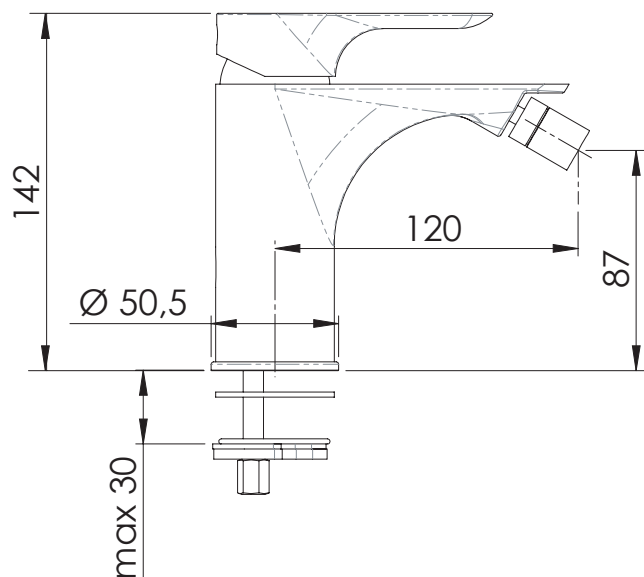

REMER

RUBINETTERIE

SERIE
SERIES

INFINITY

CODICE
CODE

I 22

IMMAGINE - IMAGE

SCHEMA TECNICA - TECHNICAL FEATURES

DESCRIZIONE - DESCRIPTION

Miscelatore monocomando bidet senza scarico e senza foro sul corpo.

Single-lever bidet mixer without waste and without body hole.

CARATTERISTICHE - FEATURES

Disponibile in Finitura
Available in Finishing