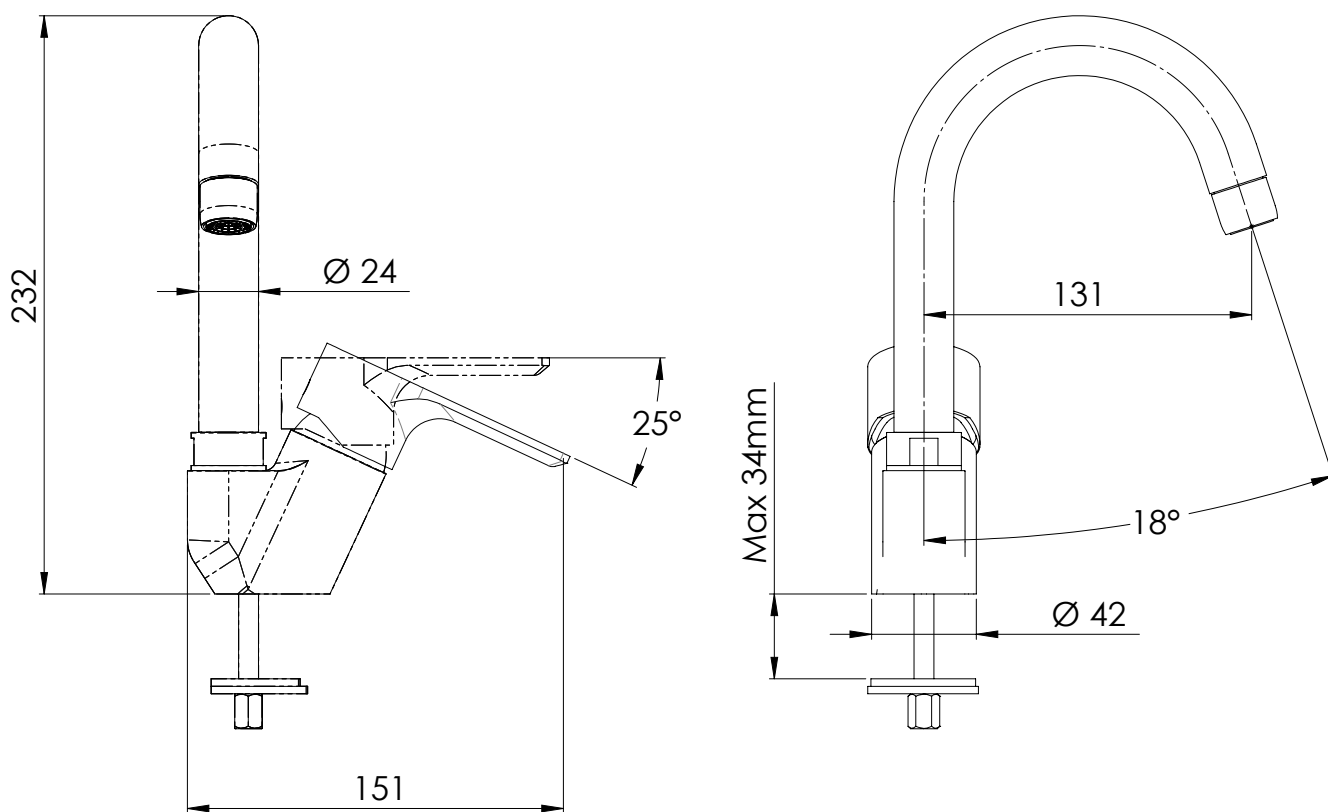

REMER

RUBINETTERIE

SERIE
SERIES

ENERGY

CODICE
CODE

EY42BC

IMMAGINE - IMAGE

DESCRIZIONE - DESCRIPTION

Miscelatore monocomando per lavello, con bocca corta girevole.

Single-lever onehole sink mixer, with short swivel spout.

SCHEDA TECNICA - TECHNICAL FEATURES

CARATTERISTICHE - FEATURES

Bocca Girevole
Swivel Spout