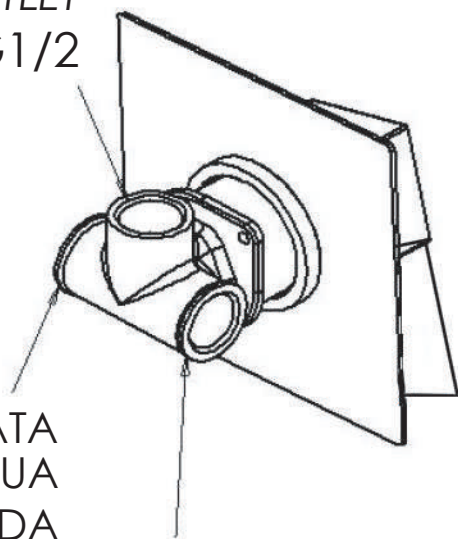

# REMER

SCHEDA TECNICA

TECHNICAL FEATURES

RUBINETTERIE

ART. COD.

**Q30**

USCITA  
DOCCIA  
SHOWER  
OUTLET  
G1/2

ENTRATA  
ACQUA  
FREDDA  
COLD  
WATER  
INTLET  
G1/2

ENTRATA  
ACQUA CALDA  
HOT WATER  
INTLET  
G1/2