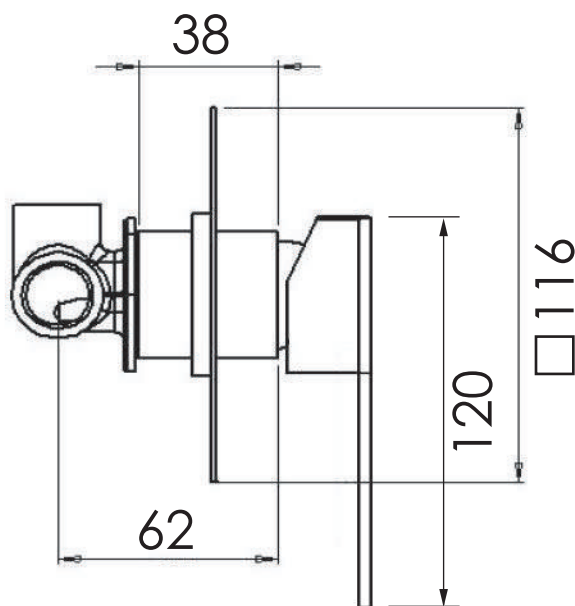

# REMER

SCHEDA TECNICA

TECHNICAL FEATURES

RUBINETTERIE

ART. COD.

**Q30**

USCITA  
DOCCIA  
SHOWER  
OUTLET  
G1/2

ENTRATA  
ACQUA  
FREDDA  
COLD  
WATER  
INTLET  
G1/2

ENTRATA  
ACQUA CALDA  
HOT WATER  
INTLET  
G1/2