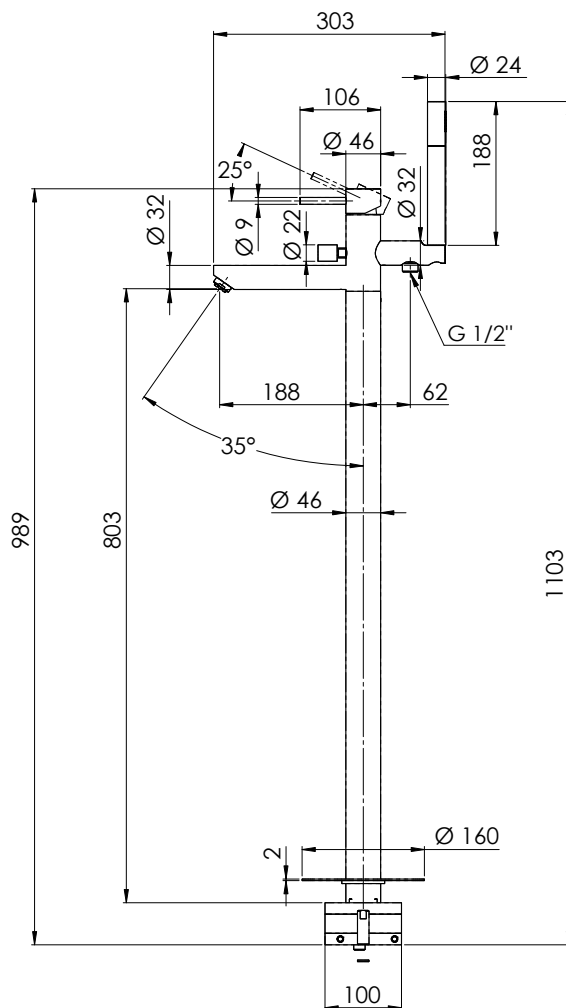

REMER

RUBINETTERIE

SERIE
SERIES

MINIMAL

CODICE
CODE

N08

IMMAGINE - IMAGE

DESCRIZIONE - DESCRIPTION

Miscelatore bordo vasca da terra altezza bocca cm 85, con deviatore e kit doccia.

Floor mounting single-lever bath mixer spout height cm 85, with diverter and shower kit.

SCHEMA TECNICA - TECHNICAL FEATURES

CARATTERISTICHE - FEATURES

Senza Scarico
Without Waste

Flessibile Lungo 150 cm
Flexible Length 150 cm

Getto vigoroso effetto pioggia
Vigorous rain effect jet

COMPONENTI - COMPONENTS

Cartuccia R52
Cartridge R52