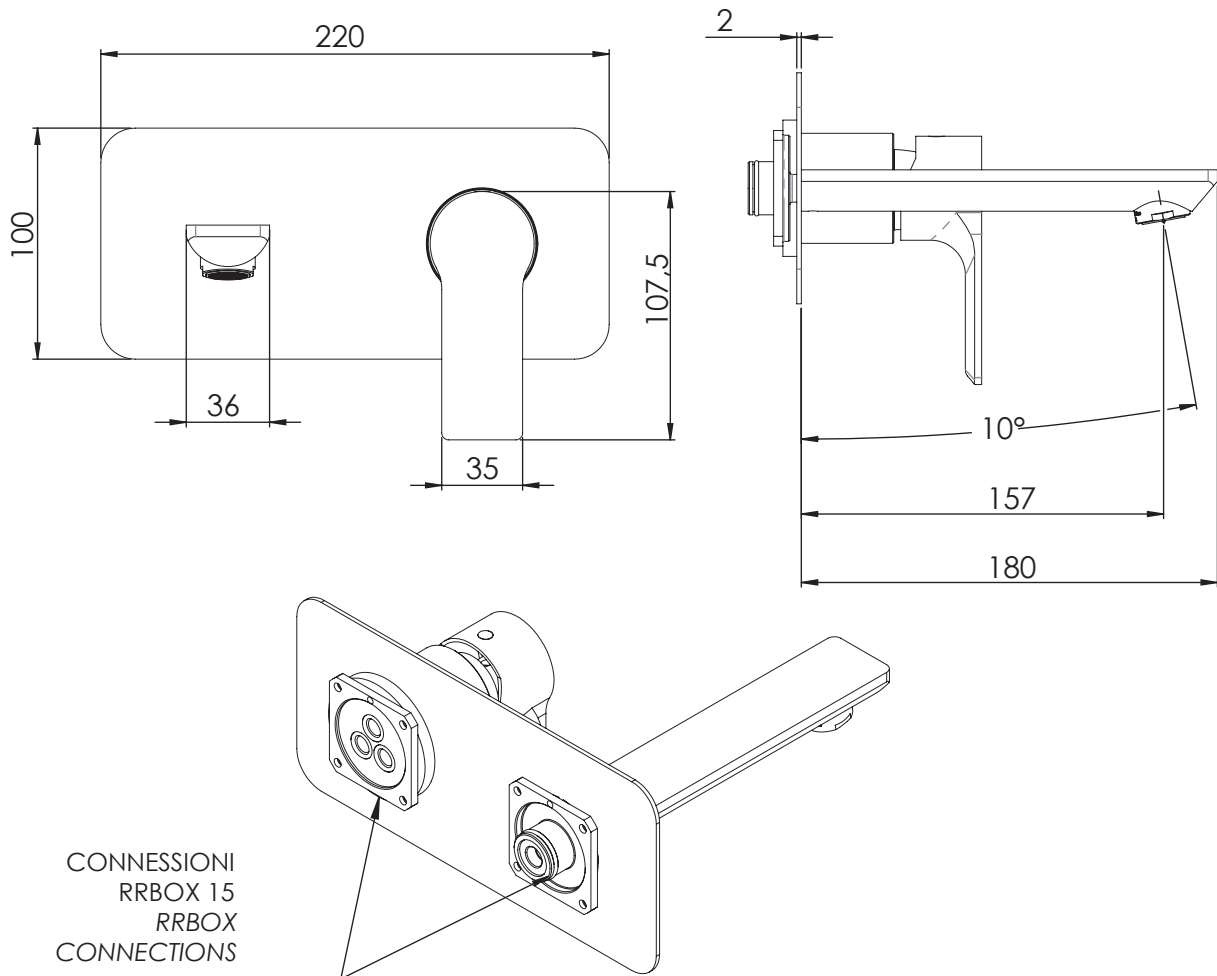

REMER

RUBINETTERIE

SERIE
SERIES

BOX INCASSO

BUILT-IN BOX

EY15KB

CODICE
CODE

IMMAGINE - IMAGE

DESCRIZIONE - DESCRIPTION

Miscelatore monocomando a incasso per lavabo, con piastra in ottone cromato, da abbinare al box incasso art. RR BOX 15.
Cartuccia Ø 35 mm.

Built-in basin single-lever mixer, with horizontal wall flange in c.p. brass, to be combined with the built-in box art. RRBOX15.
Cartridge ø 35 mm.

SCHEDA TECNICA - TECHNICAL FEATURES

CARATTERISTICHE - FEATURES

Disponibile in Finitura
Available in Finishing

Perfect Tune
Perfect Tune

COMPONENTI - COMPONENTS

Cartuccia R52
Cartridge R52

Aeratore 83A
Aerator 83A