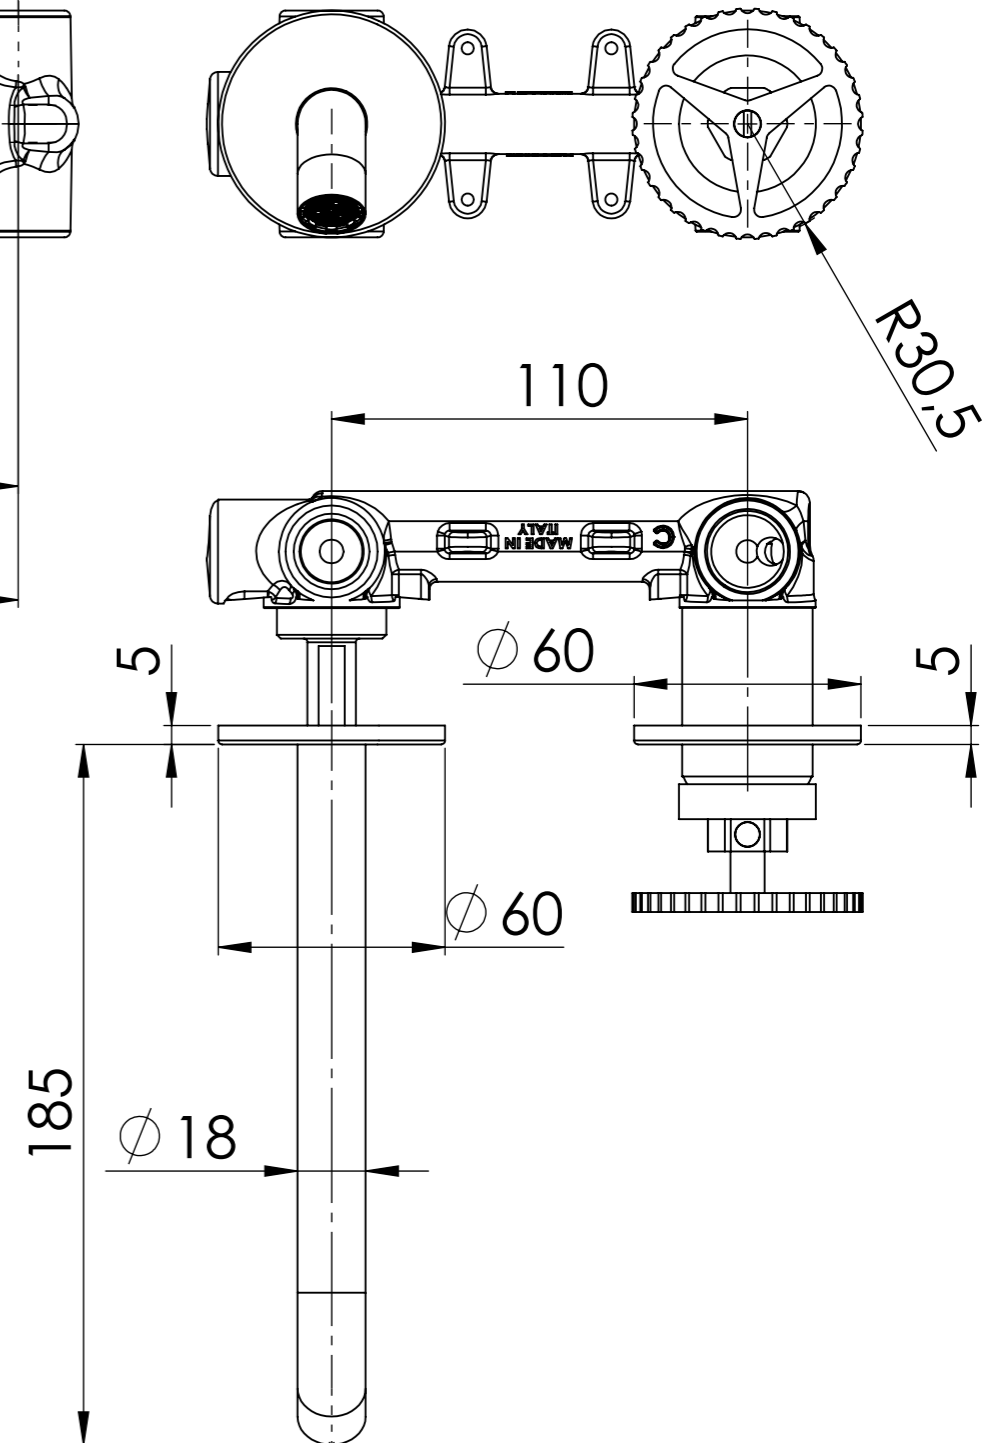

Descrizione: MISCELATORE MONOCOMANDO PER LAVABO SU DOPPIA PIASTRA

Description: SINGLE LEVER WASHBASIN MIXER ON DOUBLE PLATE

Ricambi/ Spare parts

Cartuccia/Cartridge: X52125

Aeratore/Aerator: 83F165SGPM12