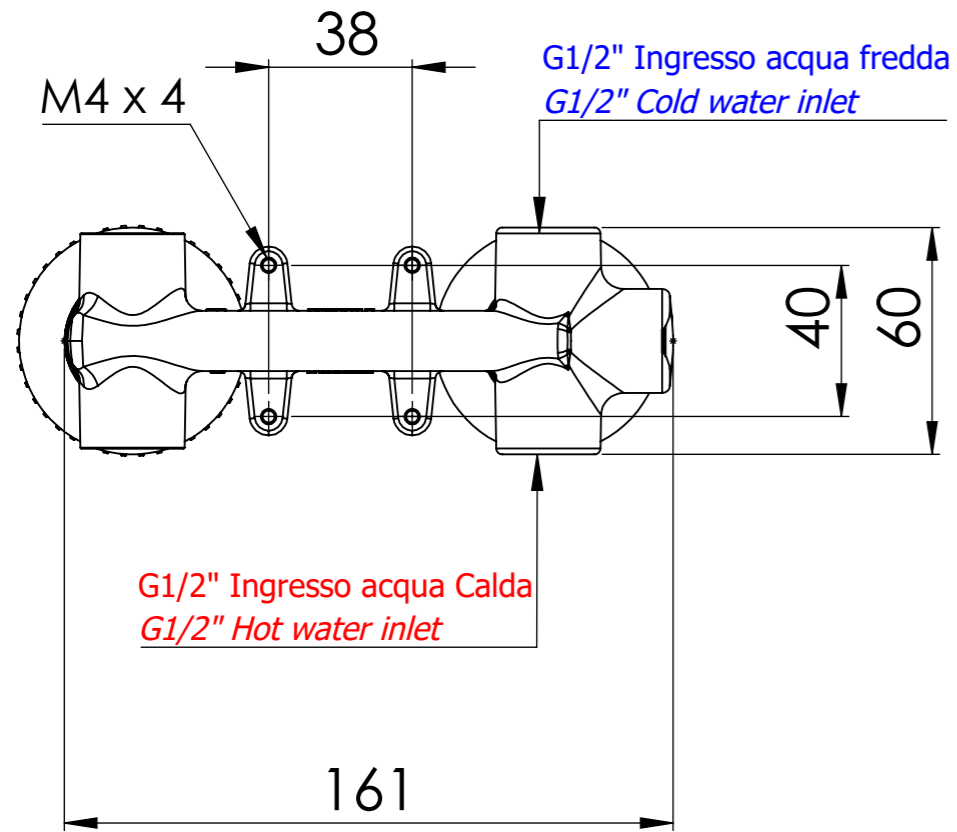

Descrizione: MISCELATORE MONOCOMANDO PER LAVABO SU DOPPIA PIASTRA

Description: SINGLE LEVER WASHBASIN MIXER ON DOUBLE PLATE

Ricambi/ Spare parts

Cartuccia/Cartridge: X52125

Aeratore/Aerator: 83F165SGPM12