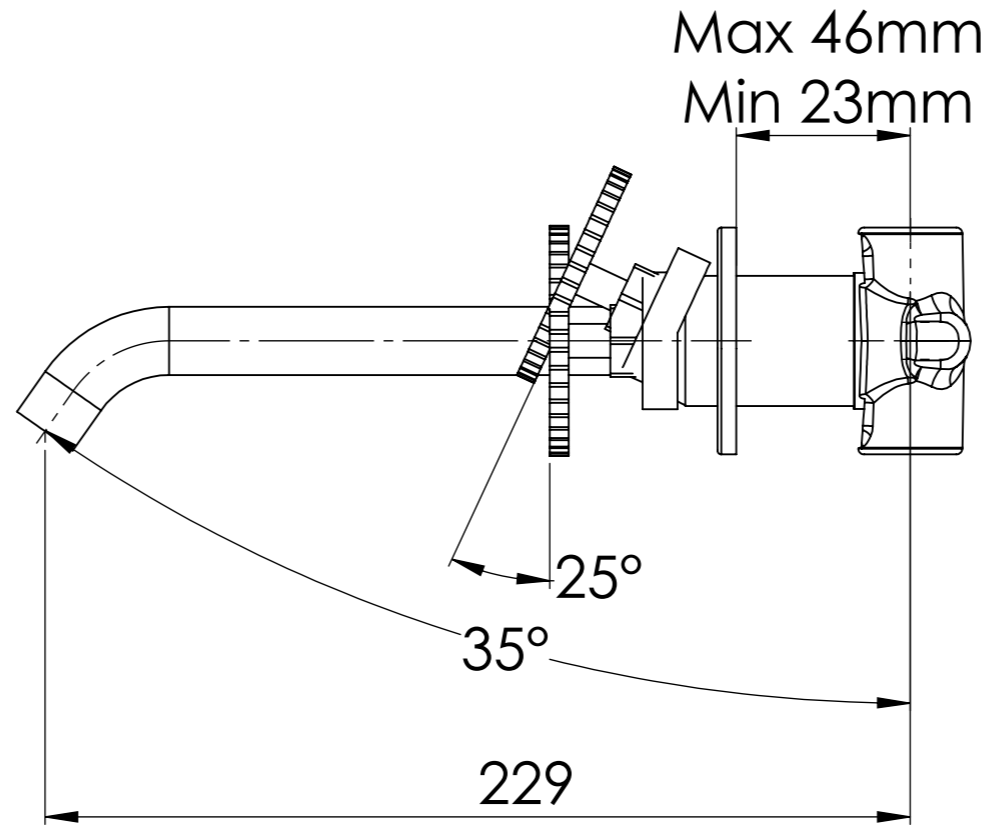

Descrizione: MISCELATORE MONOCOMANDO PER LAVABO SU DOPPIA PIASTRA

Description: SINGLE LEVER WASHBASIN MIXER ON DOUBLE PLATE

Ricambi/ Spare parts

Cartuccia/Cartridge: X52125

Aeratore/Aerator: 83F165SGPM12