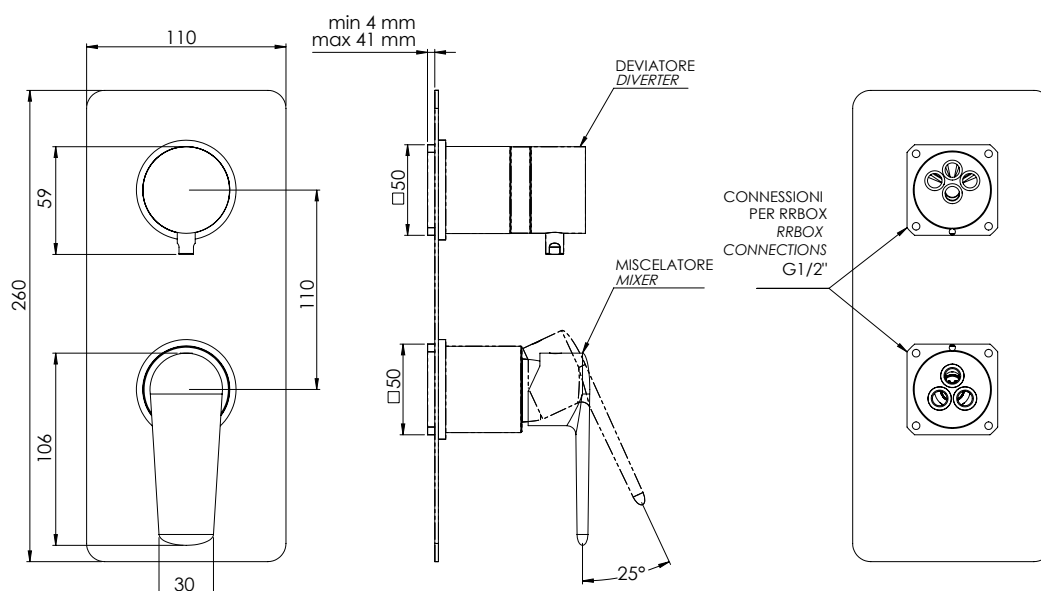

REMER

RUBINETTERIE

SERIE
SERIES

BOX INCASSO

BUILT-IN BOX

V93KB

CODICE
CODE

IMMAGINE - IMAGE

DESCRIZIONE - DESCRIPTION

Miscelatore monocomando per doccia con deviatore a tre vie e tre posizioni (una entrata e tre uscite) su unica piastra, cartuccia Ø 35, da abbinare al box incasso art. RR BOX 93.

Single lever built-in shower mixer with 3-ways and 3-positions diverter (1 inlet and 3 outlets) on single flange, Ø 35 cartridge, to be combined with the built-in box art. RR BOX 93.

SCHEDA TECNICA - TECHNICAL FEATURES