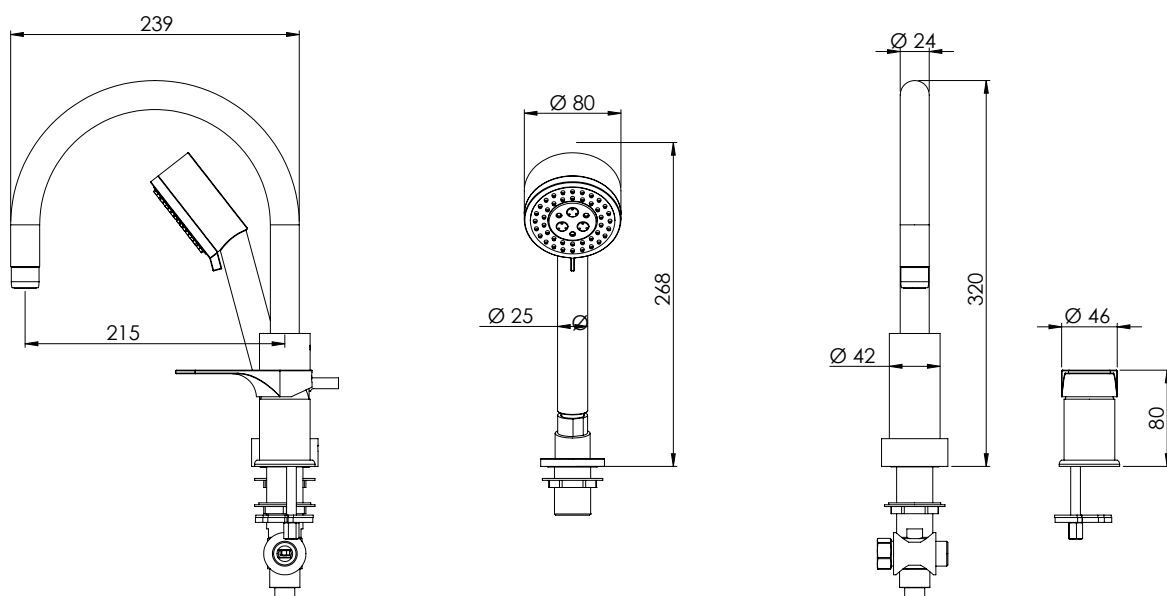

SCHEDA TECNICA - TECHNICAL FEATURES

CARATTERISTICHE - FEATURES

2 Vie
2 Ways

Massaggio con getto vigoroso concentrato
Massage with vigorous concentrated jet

Getto Esterno
External Jet

Con Getti Anticalcare
With Antilimescale Jets

Getto vigoroso concentrato e getto esterno
Concentrated vigorous jet and external jet

COMPONENTI - COMPONENTS

FINITURE - FINISHING

REMER Rubinetterie S.p.A.

Via Leonardo Da Vinci, 83 - 20062 Cassano d'Adda (MI) - Italy - Tel. +39 0363 364211 - info@remer.eu - www.remer.eu