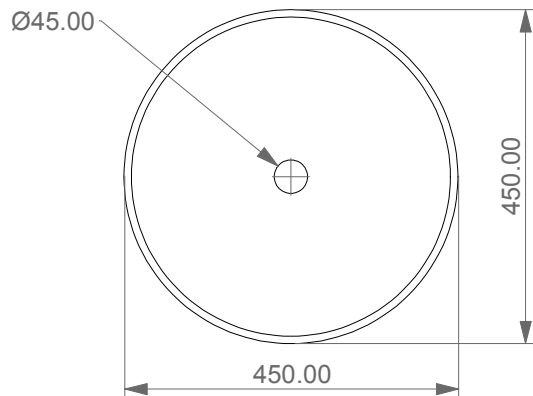

Lavabo Easy tondo bordo fino, cm Ø45.  
Easy Washbasin Round cm Ø45 thin edge.

FRONT

LEFT

TOP

SECTION

Designation  
Lavabo Easy tondo bordo fino,  
cm Ø45.  
Easy Washbasin Round  
cm Ø45 thin edge.

Scale  
1:10