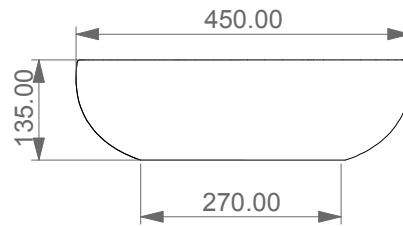

Lavabo Easy tondo bordo fino, cm Ø45.  
Easy Washbasin Round cm Ø45 thin edge.

FRONT

LEFT

TOP

SECTION

Designation  
Lavabo Easy tondo bordo fino,  
cm Ø45.  
Easy Washbasin Round  
cm Ø45 thin edge.

Scale  
1:10