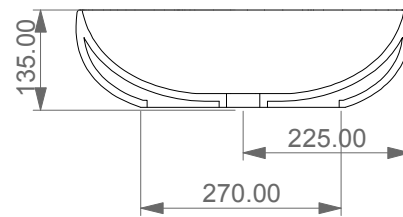

Lavabo Easy tondo bordo fino, cm Ø45.  
Easy Washbasin Round cm Ø45 thin edge.

FRONT

LEFT

TOP

SECTION

Designation  
Lavabo Easy tondo bordo fino,  
cm Ø45.  
Easy Washbasin Round  
cm Ø45 thin edge.

Scale  
1:10