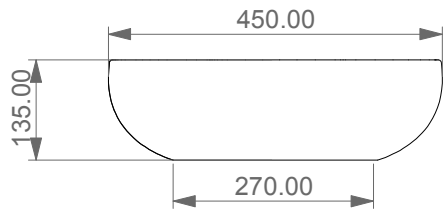

Lavabo Easy tondo bordo fino, cm Ø45.  
Easy Washbasin Round cm Ø45 thin edge.

FRONT

LEFT

TOP

SECTION

Designation  
Lavabo Easy tondo bordo fino,  
cm Ø45.  
Easy Washbasin Round  
cm Ø45 thin edge.

Scale  
1:10