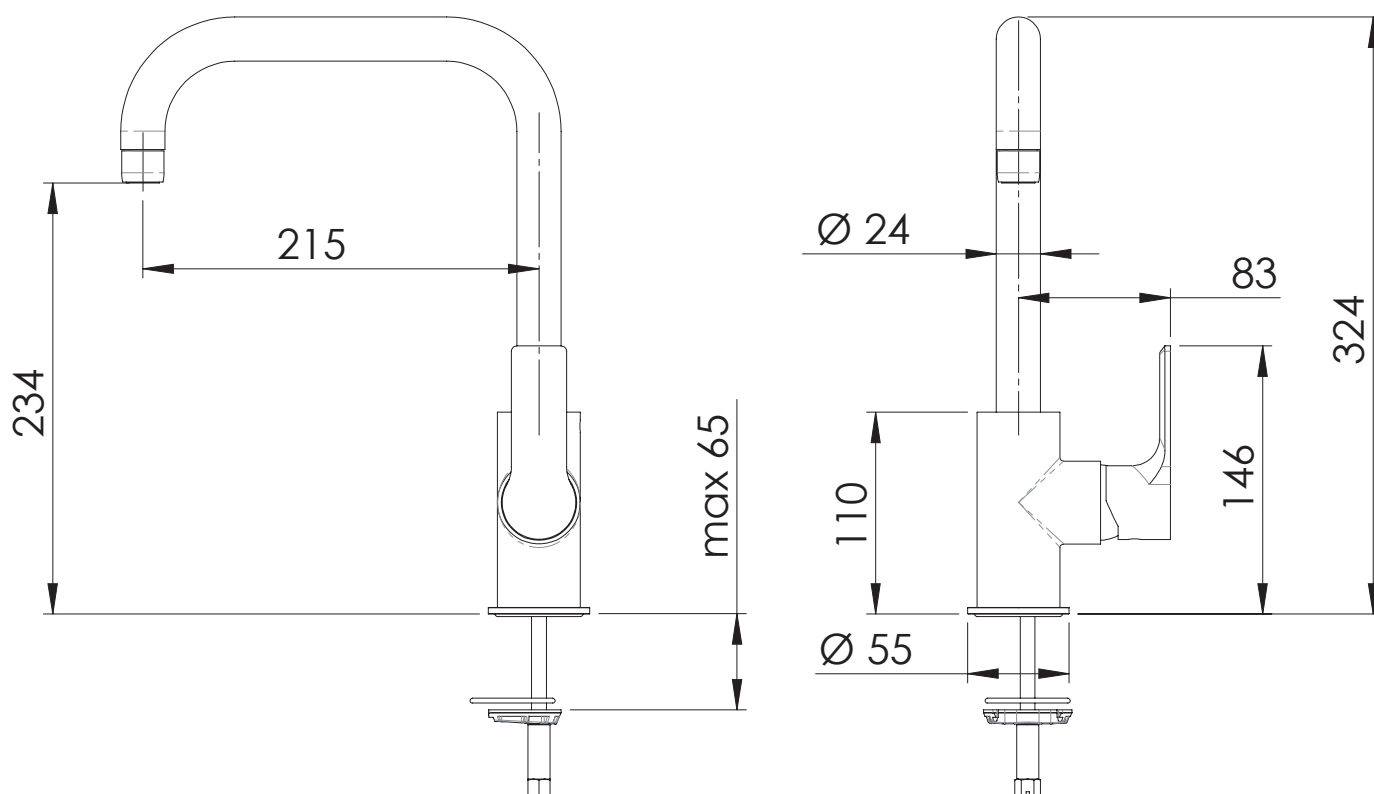

REMER

RUBINETTERIE

SERIE
SERIES

ENERGY

CODICE
CODE

EY72U

IMMAGINE - IMAGE

DESCRIZIONE - DESCRIPTION

Miscelatore monocomando monoforo 90° con canna alta quadra a "U" girevole e leva laterale.

Single-lever one-hole sink mixer, 90° with high movable squared "U" spout and side lever.

SCHEDA TECNICA - TECHNICAL FEATURES

CARATTERISTICHE - FEATURES

Disponibile in finitura
Available in Finish

Bocca Girevole
Swivel Spout

COMPONENTI - COMPONENTS

Cartuccia R52
Cartridge R52

Aeratore 81-81A
Aerator 81-81A

FINITURE - FINISHING

NO
Nero Opaco
Matt Black

BO
Bianco Opaco
Matt White

NP
Nichel Spazzolato
Brushed Nickel

CR
Cromo
Chrome

REMER Rubinetterie S.p.A.

Via Leonardo Da Vinci, 83 - 20062 Cassano d'Adda (MI) - Italy - Tel. +39 0363 364211 - info@remer.eu - www.remer.eu