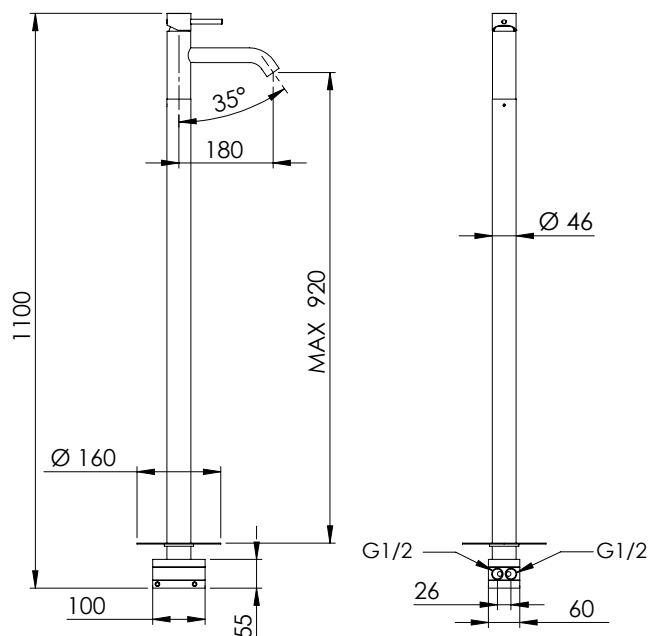

REMER

RUBINETTERIE

SERIE
SERIES

X STYLE

CODICE
CODE

X18

IMMAGINE - IMAGE

SCHEMA TECNICA - TECHNICAL FEATURES

DESCRIZIONE - DESCRIPTION

Miscelatore monocomando lavabo da terra con scarico click-clack con troppo pieno.

Floor mounting single-lever mixer with click-clack waste with overflow.

CARATTERISTICHE - FEATURES