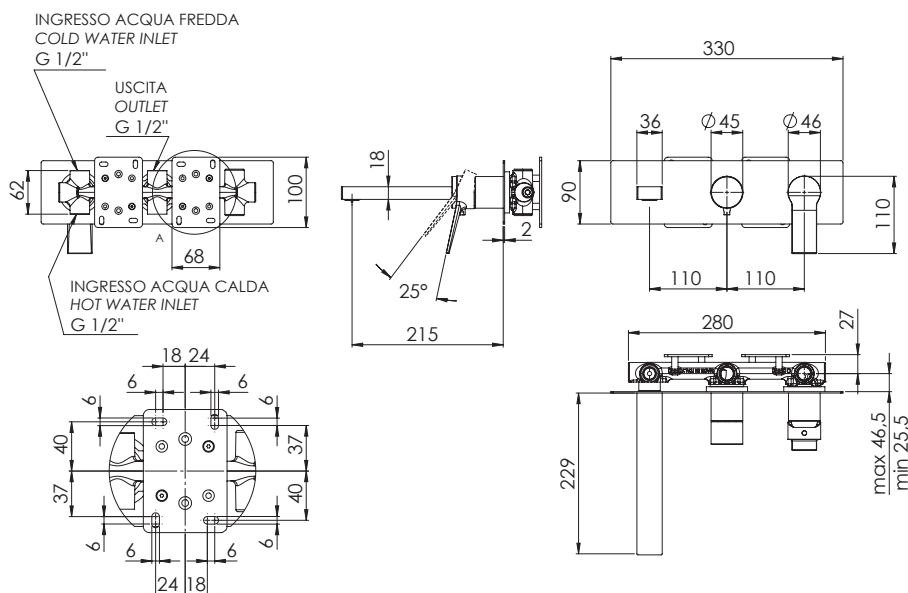

REMER

RUBINETTERIE

SERIE
SERIES

SLASH & DOT

CODICE
CODE

SL54D2

IMMAGINE - IMAGE

DESCRIZIONE - DESCRIPTION

Set miscelatore a incasso a 2 vie per vasca/doccia su piastra unica rettangolare ultra-piatta, include miscelatore monocomando, deviatore a 2 uscite, bocca a muro. Da completare con la seconda uscita.

2-way built-in mixer set for bathtub / shower on single ultra-flat rectangular plate, including single-lever mixer, 2-way diverter, wall spout. To be completed with the second water outlet.

SCHEDA TECNICA - TECHNICAL FEATURES