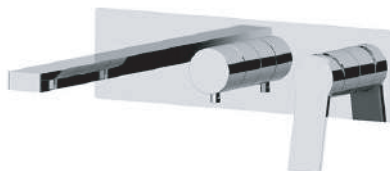

REMER

RUBINETTERIE

SERIE
SERIES

SLASH & DOT

CODICE
CODE

SL54D2

IMMAGINE - IMAGE

DESCRIZIONE - DESCRIPTION

Set miscelatore a incasso a 2 vie per vasca/doccia su piastra unica rettangolare ultra-piatta, include miscelatore monocomando, deviatore a 2 uscite, bocca a muro. Da completare con la seconda uscita.

2-way built-in mixer set for bathtub / shower on single ultra-flat rectangular plate, including single-lever mixer, 2-way diverter, wall spout. To be completed with the second water outlet.

SCHEDA TECNICA - TECHNICAL FEATURES