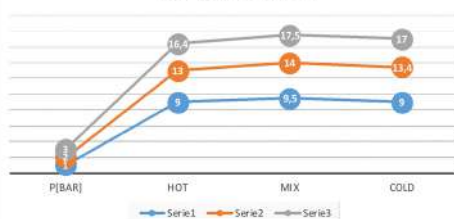

2 Vie
2 Ways

FLOW RATE [L/MIN]-G1/2"
FREE DISCHARGE

FLOW RATE [L/MIN]-G3/4"
FREE DISCHARGE

REMER Rubinetterie S.p.A.

Via Leonardo Da Vinci, 83 - 20062 Cassano d'Adda (MI) - Italy - Tel. +39 0363 364211 - info@remer.eu - www.remer.eu