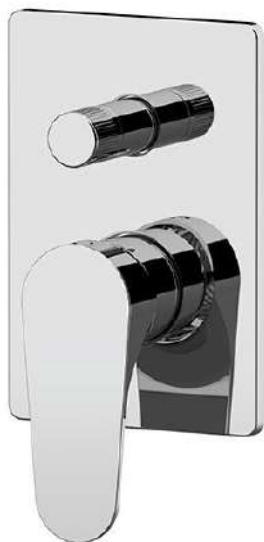

REMER

RUBINETTERIE

SERIE
SERIES

CLASS LINE

CODICE
CODE

L09HG

IMMAGINE - IMAGE

SCHEMA TECNICA - TECHNICAL FEATURES

DESCRIZIONE - DESCRIPTION

Miscelatore a incasso per vasca/doccia con deviatore a 2 vie a vitone ceramico, su piastra rettangolare. Per selezionare l'uscita desiderata, la manopola del deviatore deve essere ruotata da una posizione all'altra.

Built-in bath/shower mixer with 2-way diverter with ceramic head valve, on rectangular wall flange. To select the desired output, the diverter knob must be turned from one position to the other.

FINITURE - FINISHING

NO
Nero Opaco
Matt Black

BO
Bianco Opaco
Matt White

NP
Nichel Spazzolato
Brushed Nickel

CR
Cromo
Chrome

COMPONENTI - COMPONENTS

Cartuccia R52AP
Cartridge R52AP

CARATTERISTICHE - FEATURES

Disponibile in Finitura
Available in Finishing