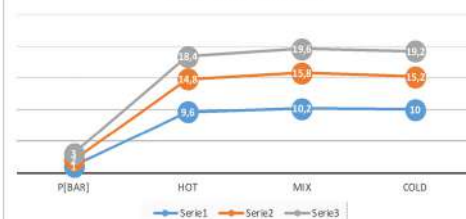

2 Vie
2 Ways

FLOW RATE [L/MIN]-G1/2"
FREE DISCHARGE

FLOW RATE [L/MIN]-G3/4"
FREE DISCHARGE

REMER Rubinetterie S.p.A.

Via Leonardo Da Vinci, 83 - 20062 Cassano d'Adda (MI) - Italy - Tel. +39 0363 364211 - info@remer.eu - www.remer.eu