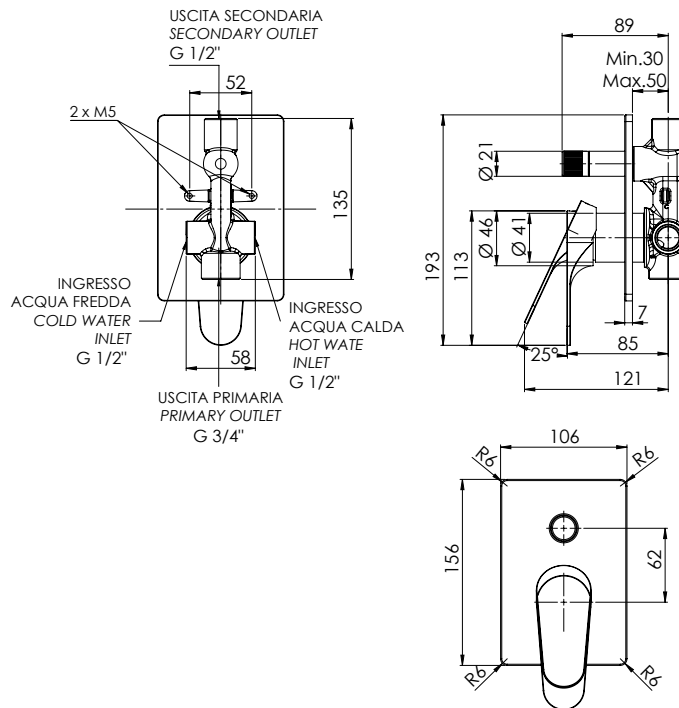

REMER

RUBINETTERIE

SERIE
SERIES

CLASS LINE

CODICE
CODE

L09HG

IMMAGINE - IMAGE

SCHEMA TECNICA - TECHNICAL FEATURES

DESCRIZIONE - DESCRIPTION

Miscelatore a incasso per vasca/doccia con deviatore a 2 vie a vitone ceramico, su piastra rettangolare. Per selezionare l'uscita desiderata, la manopola del deviatore deve essere ruotata da una posizione all'altra.

Built-in bath/shower mixer with 2-way diverter with ceramic head valve, on rectangular wall flange. To select the desired output, the diverter knob must be turned from one position to the other.

FINITURE - FINISHING

2 Vie
2 Ways

FLOW RATE [L/MIN]-G1/2"
FREE DISCHARGE

FLOW RATE [L/MIN]-G3/4"
FREE DISCHARGE

REMER Rubinetterie S.p.A.

Via Leonardo Da Vinci, 83 - 20062 Cassano d'Adda (MI) - Italy - Tel. +39 0363 364211 - info@remer.eu - www.remer.eu