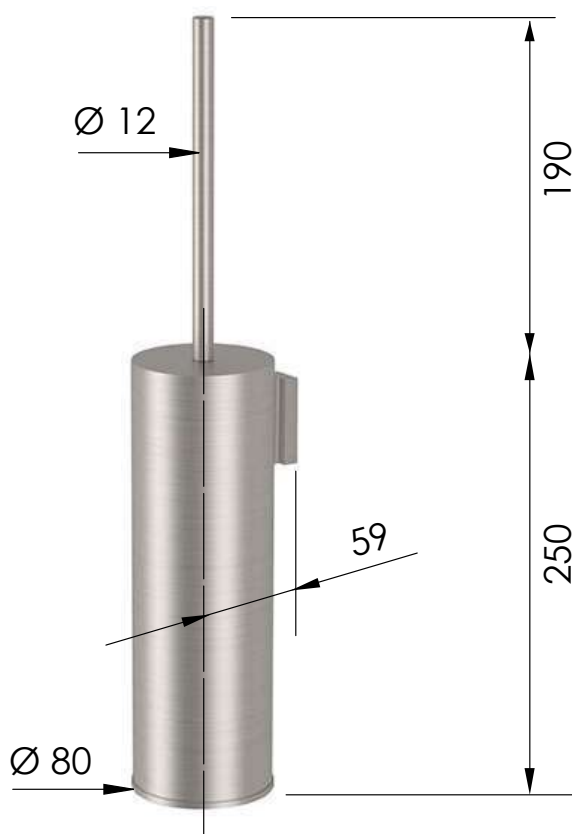

**REMER**  
RUBINETTERIE

SERIE  
SERIES

**ACCESSORI INOX**  
*INOX ACCESSORIES*  
**SSXI66**

CODICE  
CODE

IMMAGINE - IMAGE

DESCRIZIONE - DESCRIPTION

Portascopino da parete in acciaio inox con supporto.

Stainless steel wall broom rack holder with holder.

SCHEDA TECNICA - TECHNICAL FEATURES

CARATTERISTICHE - FEATURES

Acciaio INOX  
Stainless Steel

**REMER Rubinetterie S.p.A.**

Via Leonardo Da Vinci, 83 - 20062 Cassano d'Adda (MI) - Italy - Tel. +39 0363 364211 - info@remer.eu - www.remer.eu