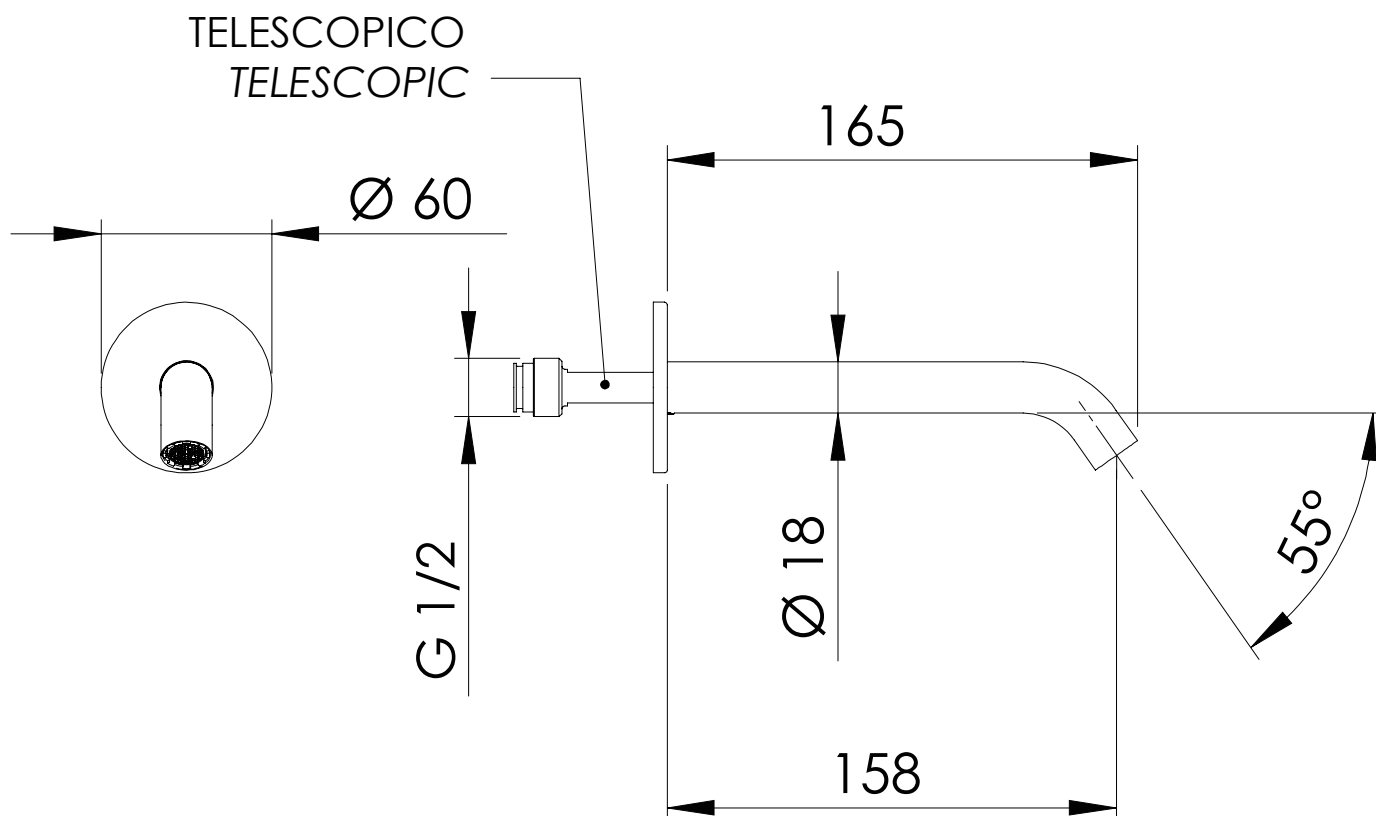

REMER

RUBINETTERIE

SERIE
SERIES

X STYLE

CODICE
CODE

91X

IMMAGINE - IMAGE

DESCRIZIONE - DESCRIPTION

Bocca incasso per miscelatore vasca/doccia, 16,5 cm.

Built-in spout for bath/shower mixer, cm 16,5.

SCHEDA TECNICA - TECHNICAL FEATURES

CARATTERISTICHE - FEATURES

Disponibile in Finitura
Available in Finishing

Perfect Tune
Perfect Tune

COMPONENTI - COMPONENTS

Aeratore 83F165
Aerator 83F165

FINITURE - FINISHING

- **NO** Nero Opaco - Matt Black
- **BO** Bianco Opaco - Matt White
- **NP** Nichel Spazzolato - Brushed Nickel
- **NPO** Nichel Spazz. Opaco - Matt Brushed Nickel
- **DO** Oro Lucido - Shiny Gold
- **BG** Oro Spazzolato - Brushed Gold
- **CFP** Cromo Nero Spazz. - Brushed Black Chrome
- **CR** Cromo - Chrome

REMER Rubinetterie S.p.A.

Via Leonardo Da Vinci, 83 - 20062 Cassano d'Adda (MI) - Italy - Tel. +39 0363 364211 - info@remer.eu - www.remer.eu