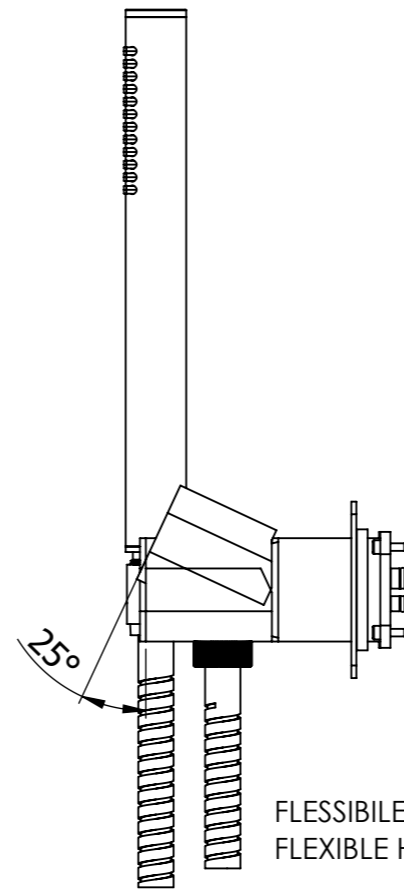

Descrizione: Parti esterne per WBOX, miscelatore monocomando incasso doccia 3 vie. Include supporto doccia, flessibile e doccetta. Da completare con la seconda uscita.

Description: External parts for WBOX, 3 ways built-in shower single lever. Included: shower hand support, flexible and shower hand. To be completed with the second water outlet

FLESSIBILE G1/2" L. cm150
FLEXIBLE HOSES G1/2" L. cm150

CONNESSIONE x SUPPORTO DOCCIA Q15INSWB
CONNECTION x SHOWER SUPPORT Q15INSWB

CONNESSIONE x PARTE DEVIATORE 3 VIE D523SWBAA
CARTRIDGE PART CONNECTION 3 WAY D523SWBAA

CONNESSIONE PER PARTE CARTUCCIA R52APWBAA
CARTRIDGE PART CONNECTION R52APWBAA

PIASTRA A MURO
WALL PLATE

MANIGLIA CARTUCCIA MISCELATRICE
MIXING CARTRIDGE HANDLE

MANIGLIA DEVIATRICE
DIVERTER HANDLE

- SET DOCCIA
- SHOWER SET

RICAMBI/SPARE PARTS:

CARTUCCIA/CARTRIDGE	R52AP
DEVIATORE/DIVERTER	D523S