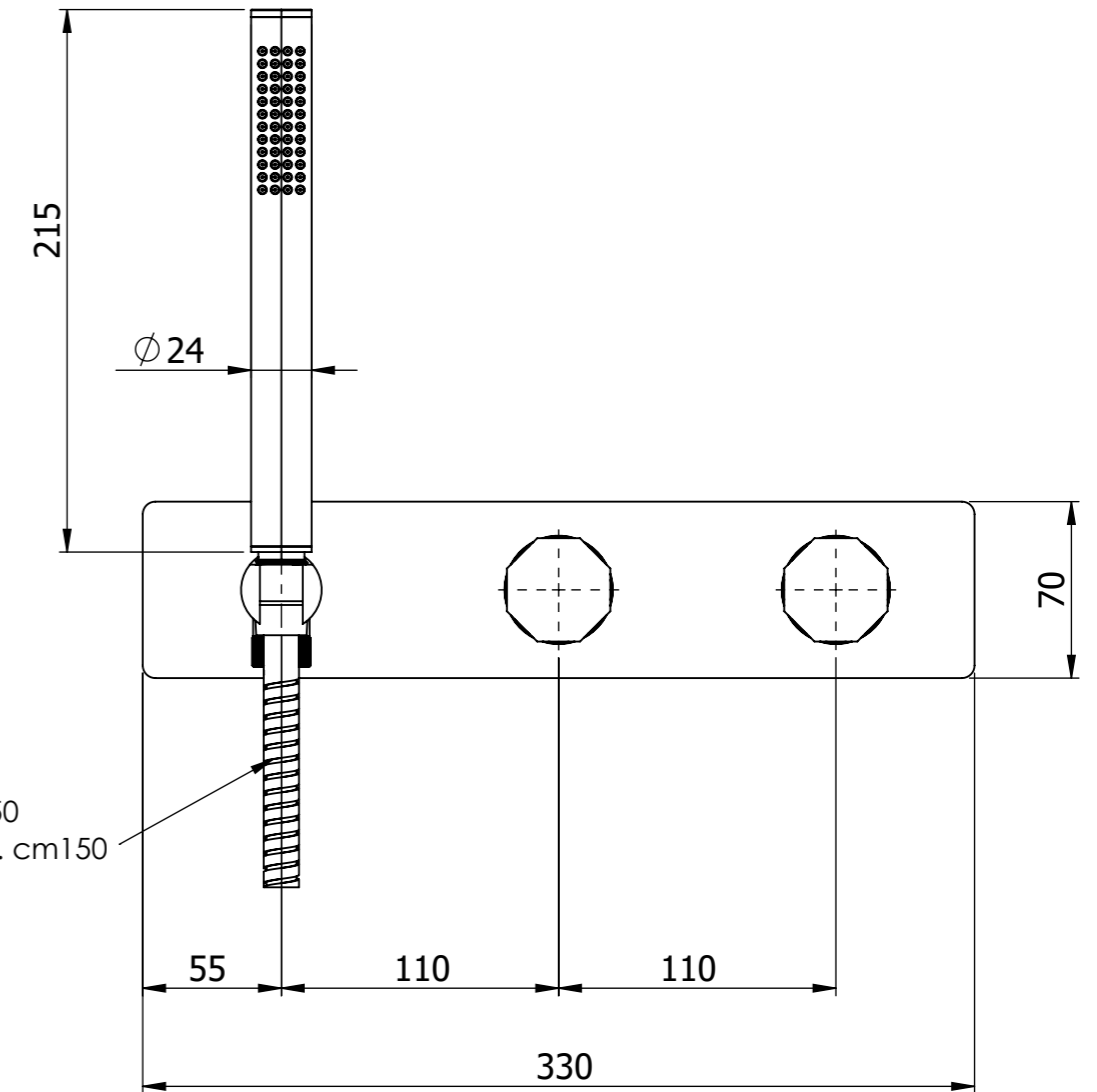

Descrizione: Parti esterne per WBOX, miscelatore monocomando incasso doccia 3 vie. Include supporto doccia, flessibile e doccetta. Da completare con la seconda uscita.

Description: External parts for WBOX, 3 ways built-in shower single lever. Included: shower hand support, flexible and shower hand. To be completed with the second water outlet

FLESSIBILE G1/2" L. cm150
FLEXIBLE HOSES G1/2" L. cm150

CONNESSIONE x SUPPORTO DOCCIA Q15INSWB
CONNECTION x SHOWER SUPPORT Q15INSWB

CONNESSIONE x PARTE DEVIATORE 3 VIE D523SWBAA
CARTRIDGE PART CONNECTION 3 WAY D523SWBAA

CONNESSIONE PER PARTE CARTUCCIA R52APWBAA
CARTRIDGE PART CONNECTION R52APWBAA

PIASTRA A MURO
WALL PLATE

MANIGLIA CARTUCCIA MISCELATRICE
MIXING CARTRIDGE HANDLE

MANIGLIA DEVIATRICE
DIVERTER HANDLE

- SET DOCCIA
- SHOWER SET

RICAMBI/SPARE PARTS:

CARTUCCIA/CARTRIDGE	R52AP
DEVIATORE/DIVERTER	D523S