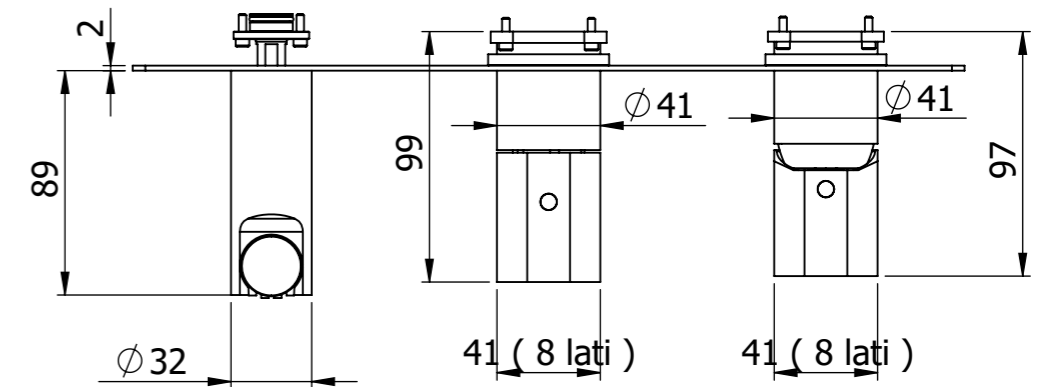

Descrizione: Parti esterne per WBOX, miscelatore monocomando incasso doccia 3 vie. Include supporto doccia, flessibile e doccetta. Da completare con la seconda uscita.

Description: External parts for WBOX, 3 ways built-in shower single lever. Included: shower hand support, flexible and shower hand. To be completed with the second water outlet

FLESSIBILE G1/2" L. cm150
FLEXIBLE HOSES G1/2" L. cm150

CONNESSIONE x SUPPORTO DOCCIA Q15INSWB
CONNECTION x SHOWER SUPPORT Q15INSWB

CONNESSIONE x PARTE DEVIATORE 3 VIE D523SWBAA
CARTRIDGE PART CONNECTION 3 WAY D523SWBAA

CONNESSIONE PER PARTE CARTUCCIA R52APWBAA
CARTRIDGE PART CONNECTION R52APWBAA

PIASTRA A MURO
WALL PLATE

MANIGLIA CARTUCCIA MISCELATRICE
MIXING CARTRIDGE HANDLE

MANIGLIA DEVIATRICE
DIVERTER HANDLE

- SET DOCCIA
- SHOWER SET

RICAMBI/SPARE PARTS:

CARTUCCIA/CARTRIDGE	R52AP
DEVIATORE/DIVERTER	D523S