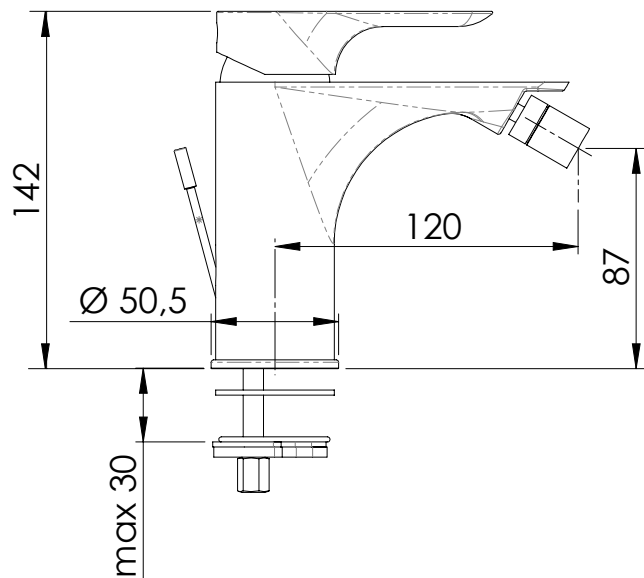

REMER

RUBINETTERIE

SERIE
SERIES

INFINITY

CODICE
CODE

I 20

IMMAGINE - IMAGE

SCHEMA TECNICA - TECHNICAL FEATURES

DESCRIZIONE - DESCRIPTION

Miscelatore monocomando bidet con scarico.

Single-lever bidet mixer with pop-up waste.

CARATTERISTICHE - FEATURES

Disponibile in Finitura
Available in Finishing

Con scarico
With pop-up waste