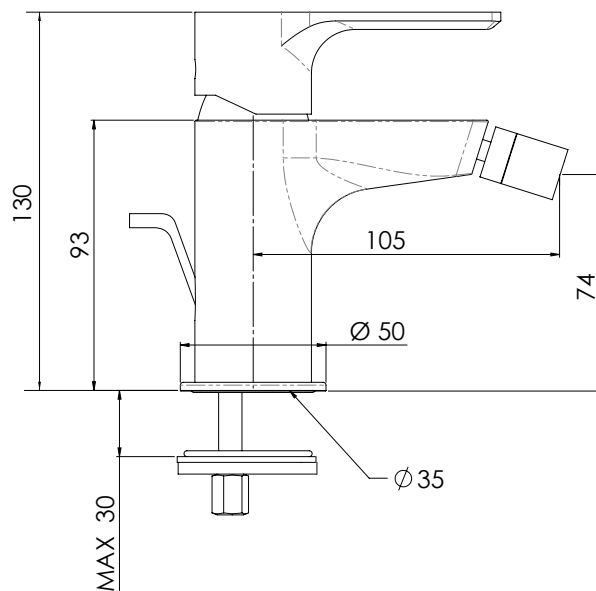

REMER

RUBINETTERIE

SERIE
SERIES

ENERGY

CODICE
CODE

EY20

IMMAGINE - IMAGE

SCHEMA TECNICA - TECHNICAL FEATURES

DESCRIZIONE - DESCRIPTION

Miscelatore monocomando bidet, con scarico.

Single-lever bidet mixer, with pop-up waste.

CARATTERISTICHE - FEATURES

Disponibile in Finitura
Available in Finishing

Con scarico
With pop-up waste