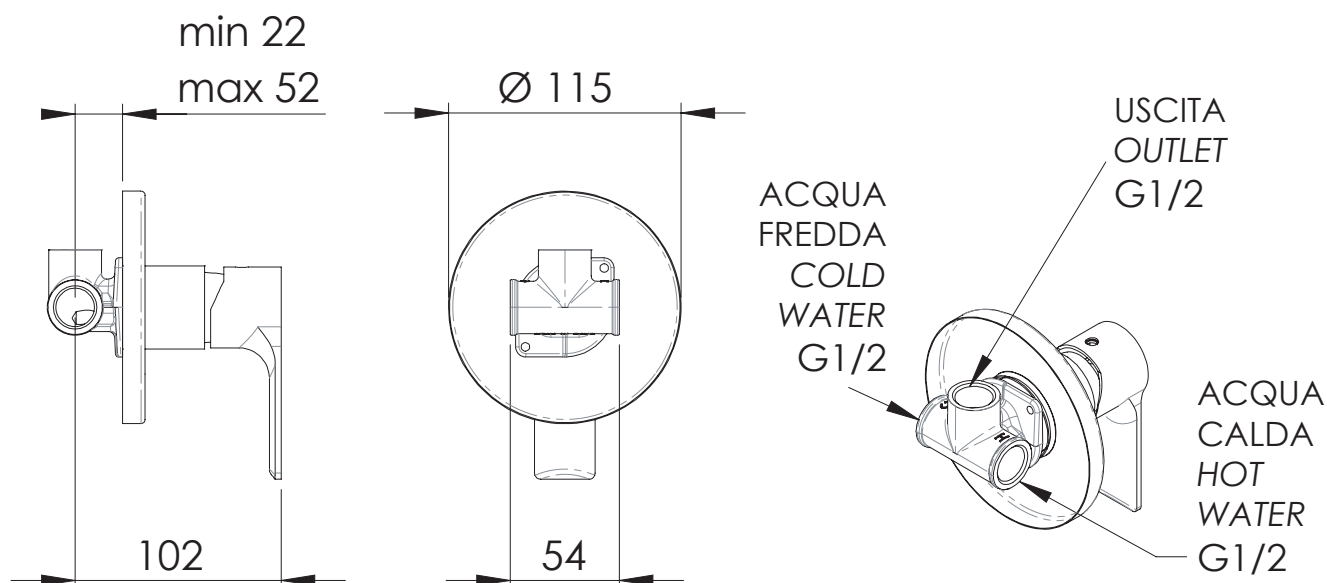

REMER

RUBINETTERIE

SERIE
SERIES

ENERGY

CODICE
CODE

EY30

IMMAGINE - IMAGE

DESCRIZIONE - DESCRIPTION

Miscelatore monocomando vasca/doccia da incasso, senza deviatore.

Built-in single-lever bath / shower mixer, without diverter.

SCHEDA TECNICA - TECHNICAL FEATURES

CARATTERISTICHE - FEATURES

Disponibile in Finitura
Available in Finishing