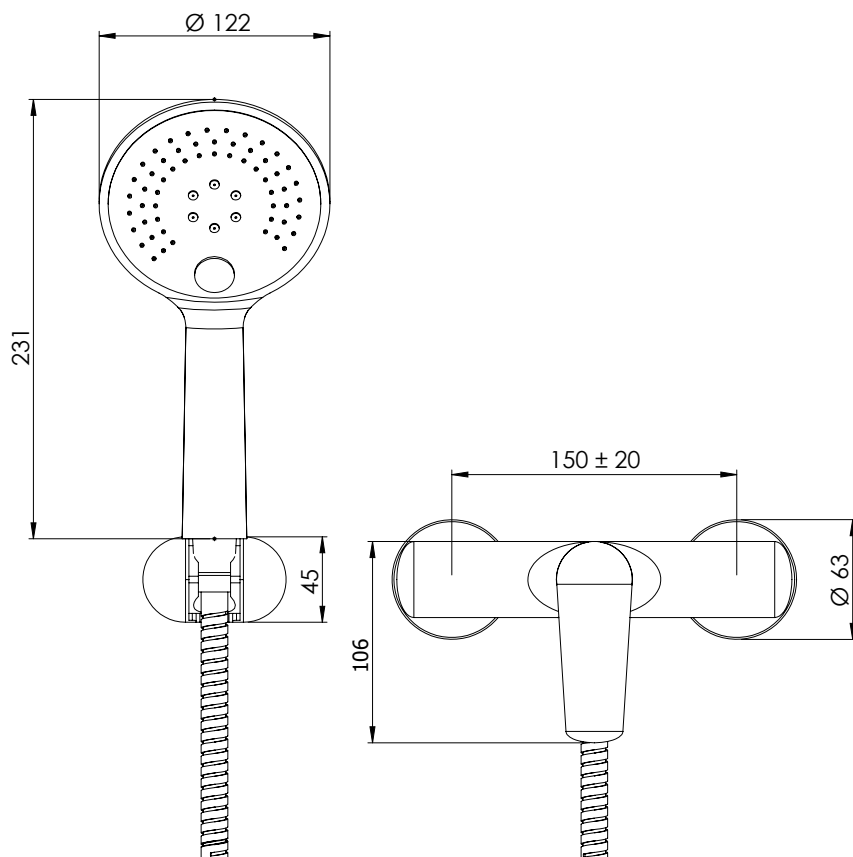

REMER

RUBINETTERIE

SERIE
SERIES

VANITY

CODICE
CODE

V38

IMMAGINE - IMAGE

DESCRIZIONE - DESCRIPTION

Miscelatore monocomando doccia esterno con leva frontale e kit doccia.

Wall mounted single-lever shower mixer with frontal lever and shower kit.

SCHEDA TECNICA - TECHNICAL FEATURES

CARATTERISTICHE - FEATURES

Flessibile Lungo 150 cm
Flexible Length 150 cm

Getto Aerato Intenso
Intense Aerated Jet

Con Getti Anticalcare
With Antilimescale Jets

Getto intenso a risparmio idrico
Intense water-saving jet

Getto Esterno
External Jet