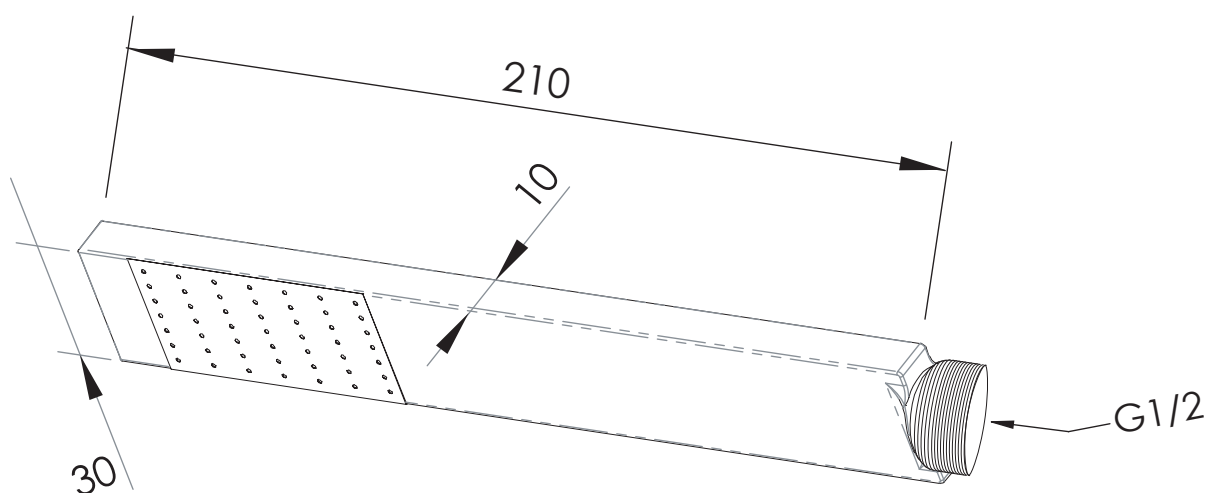

PRESSIONE / PRESSURE

1	2	3	4	5
15,5	17,5	21	23	25

bar

PORTATA / FLOW

l/min

CARATTERISTICHE - FEATURES

Getto vigoroso effetto pioggia
Vigorous rain effect jet

FINITURE - FINISHING

CR
Cromo
Chrome

REMER Rubinetterie S.p.A.

Via Leonardo Da Vinci, 83 - 20062 Cassano d'Adda (MI) - Italy - Tel. +39 0363 364211 - info@remer.eu - www.remer.eu