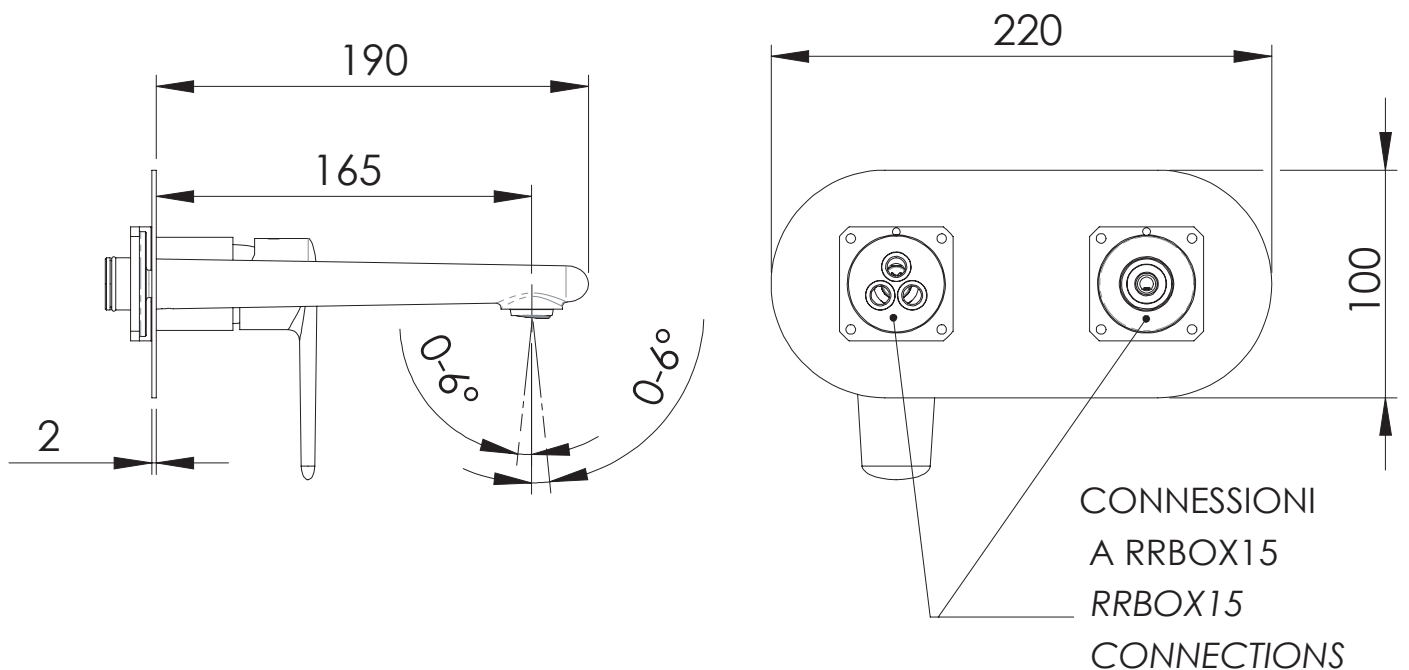

CARATTERISTICHE - FEATURES

Disponibile in Finitura
Available in Finishing

Perfect Tune
Perfect Tune

COMPONENTI - COMPONENTS

Cartuccia R52
Cartridge R52

Aeratore 83FLBA
Aerator 83FLBA

FINITURE - FINISHING

NO Nero Opaco - Matt Black
BO Bianco Opaco - Matt White
NP Nichel Spazzolato - Brushed Nickel
NPO Nichel Spazz. Opaco - Matt Brushed Nickel
DO Oro Lucido - Shiny Gold
BG Oro Spazzolato - Brushed Gold
CFP Cromo Nero Spazz. - Brushed Black Chrome
CR Cromo - Chrome

REMER Rubinetterie S.p.A.

Via Leonardo Da Vinci, 83 - 20062 Cassano d'Adda (MI) - Italy - Tel. +39 0363 364211 - info@remer.eu - www.remer.eu