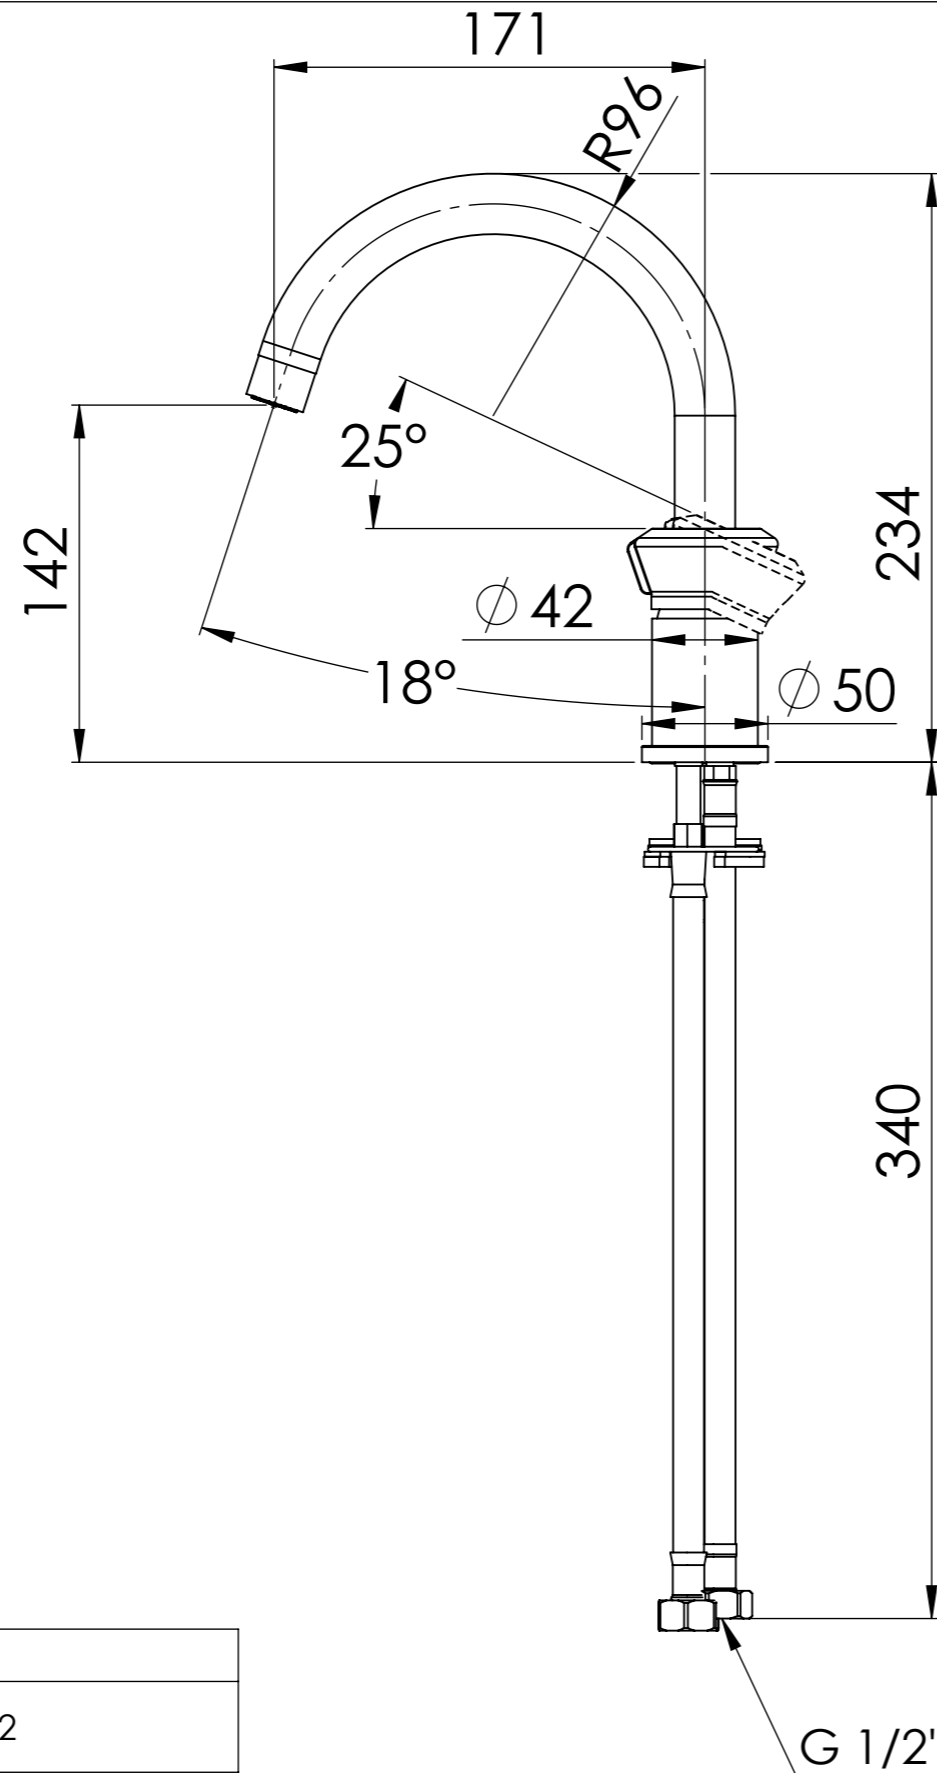

Descrizione: Miscelatore monocomando lavabo due fori.

Description: Two holes single-lever washbasin mixer.

G 1/2"

Installazione libera  
Free installation

RICAMBI/SPARE PARTS:

CARTUCCIA/CARTRIDGE	R52
DEVIATORE/DIVERTER	
AERATORE/AERATOR	81NK72