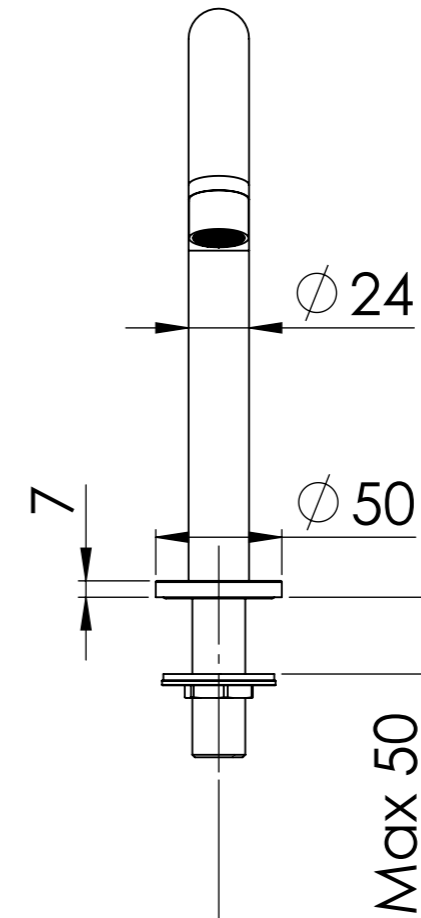

Descrizione: Miscelatore monocomando lavabo due fori.

Description: Two holes single-lever washbasin mixer.

G 1/2"

Installazione libera  
Free installation

RICAMBI/SPARE PARTS:

CARTUCCIA/CARTRIDGE	R52
DEVIATORE/DIVERTER	
AERATORE/AERATOR	81NK72