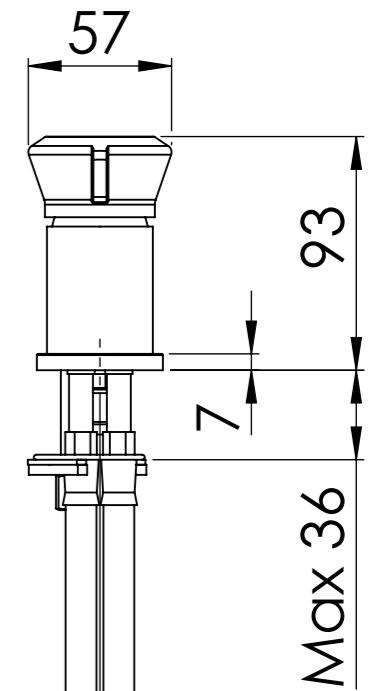

Descrizione: Miscelatore monocomando lavabo due fori.

Description: Two holes single-lever washbasin mixer.

G 1/2"

Installazione libera  
Free installation

RICAMBI/SPARE PARTS:

CARTUCCIA/CARTRIDGE	R52
DEVIATORE/DIVERTER	
AERATORE/AERATOR	81NK72